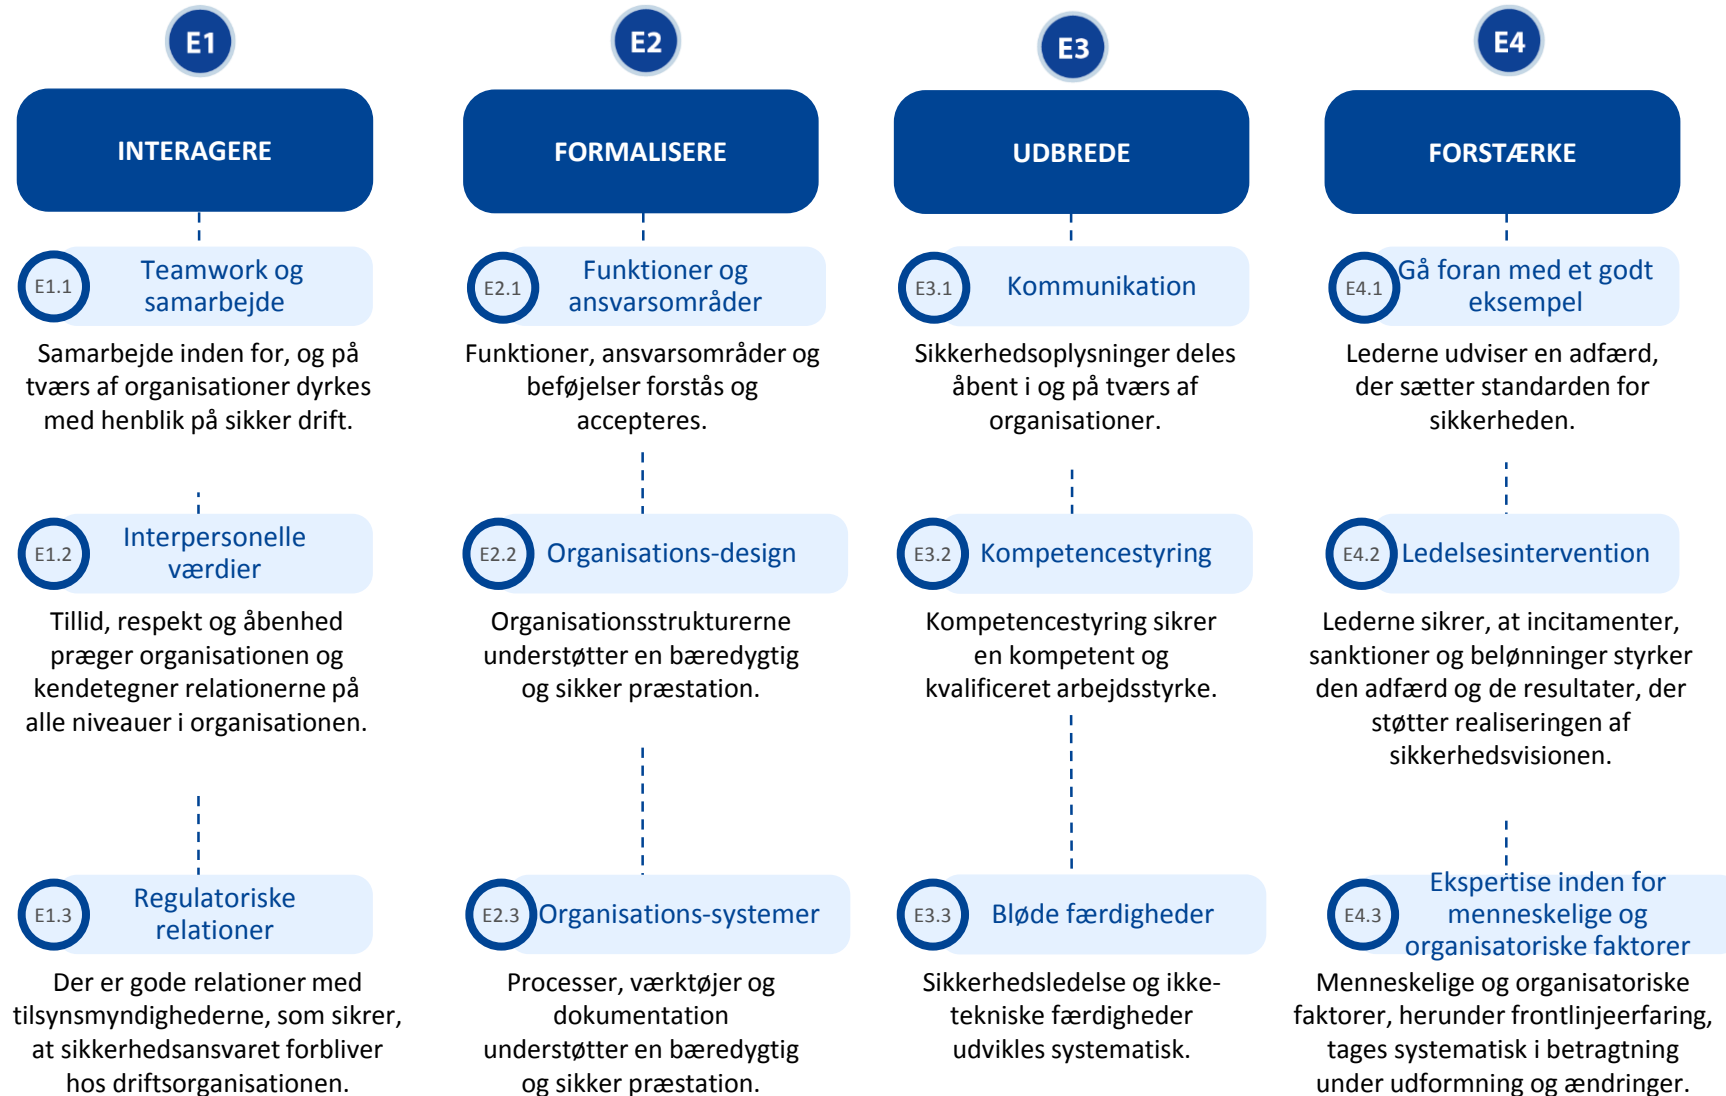

Model 2.0 for Europæisk jernbanesikkerhedskultur

Model 2.0 for Europæisk jernbanesikkerhedskultur

Grundprincipper for jernbanesikkerhed : Nøgleord

Grundprincipper jernbanesikkerhed: Egenskaber

Kulturelle Katalysatorer : Egenskaber

Making the railway system work better for society.

Follow us on  [ERA_railways](#)

Discover our job opportunities on era.europa.eu