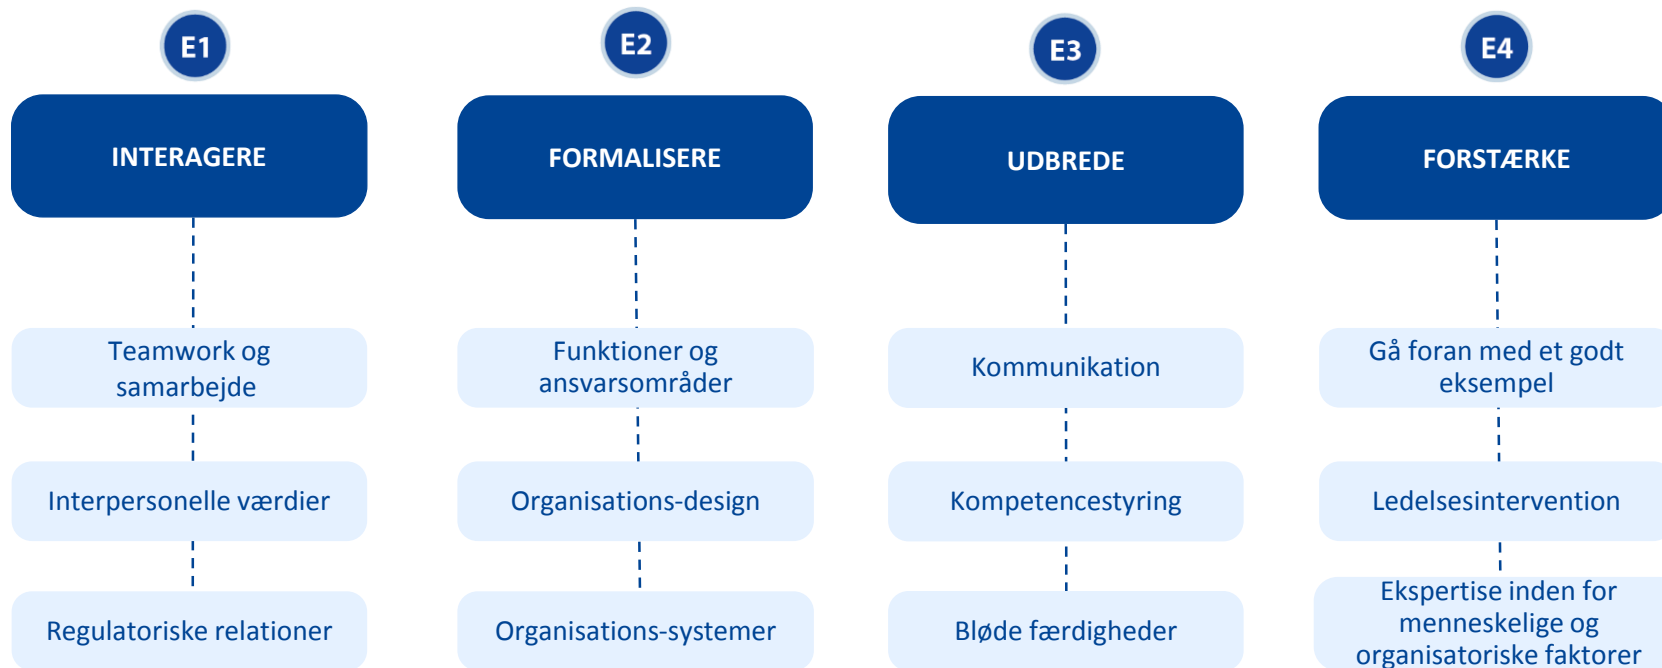

Model 2.0 for Europæisk jernbanesikkerhedskultur

Model 2.0 for Europæisk jernbanesikkerhedskultur

Grundprincipper for jernbanesikkerhed : Nøgleord

Grundprincipper jernbanesikkerhed: Egenskaber

Kulturelle Katalysatorer : Egenskaber