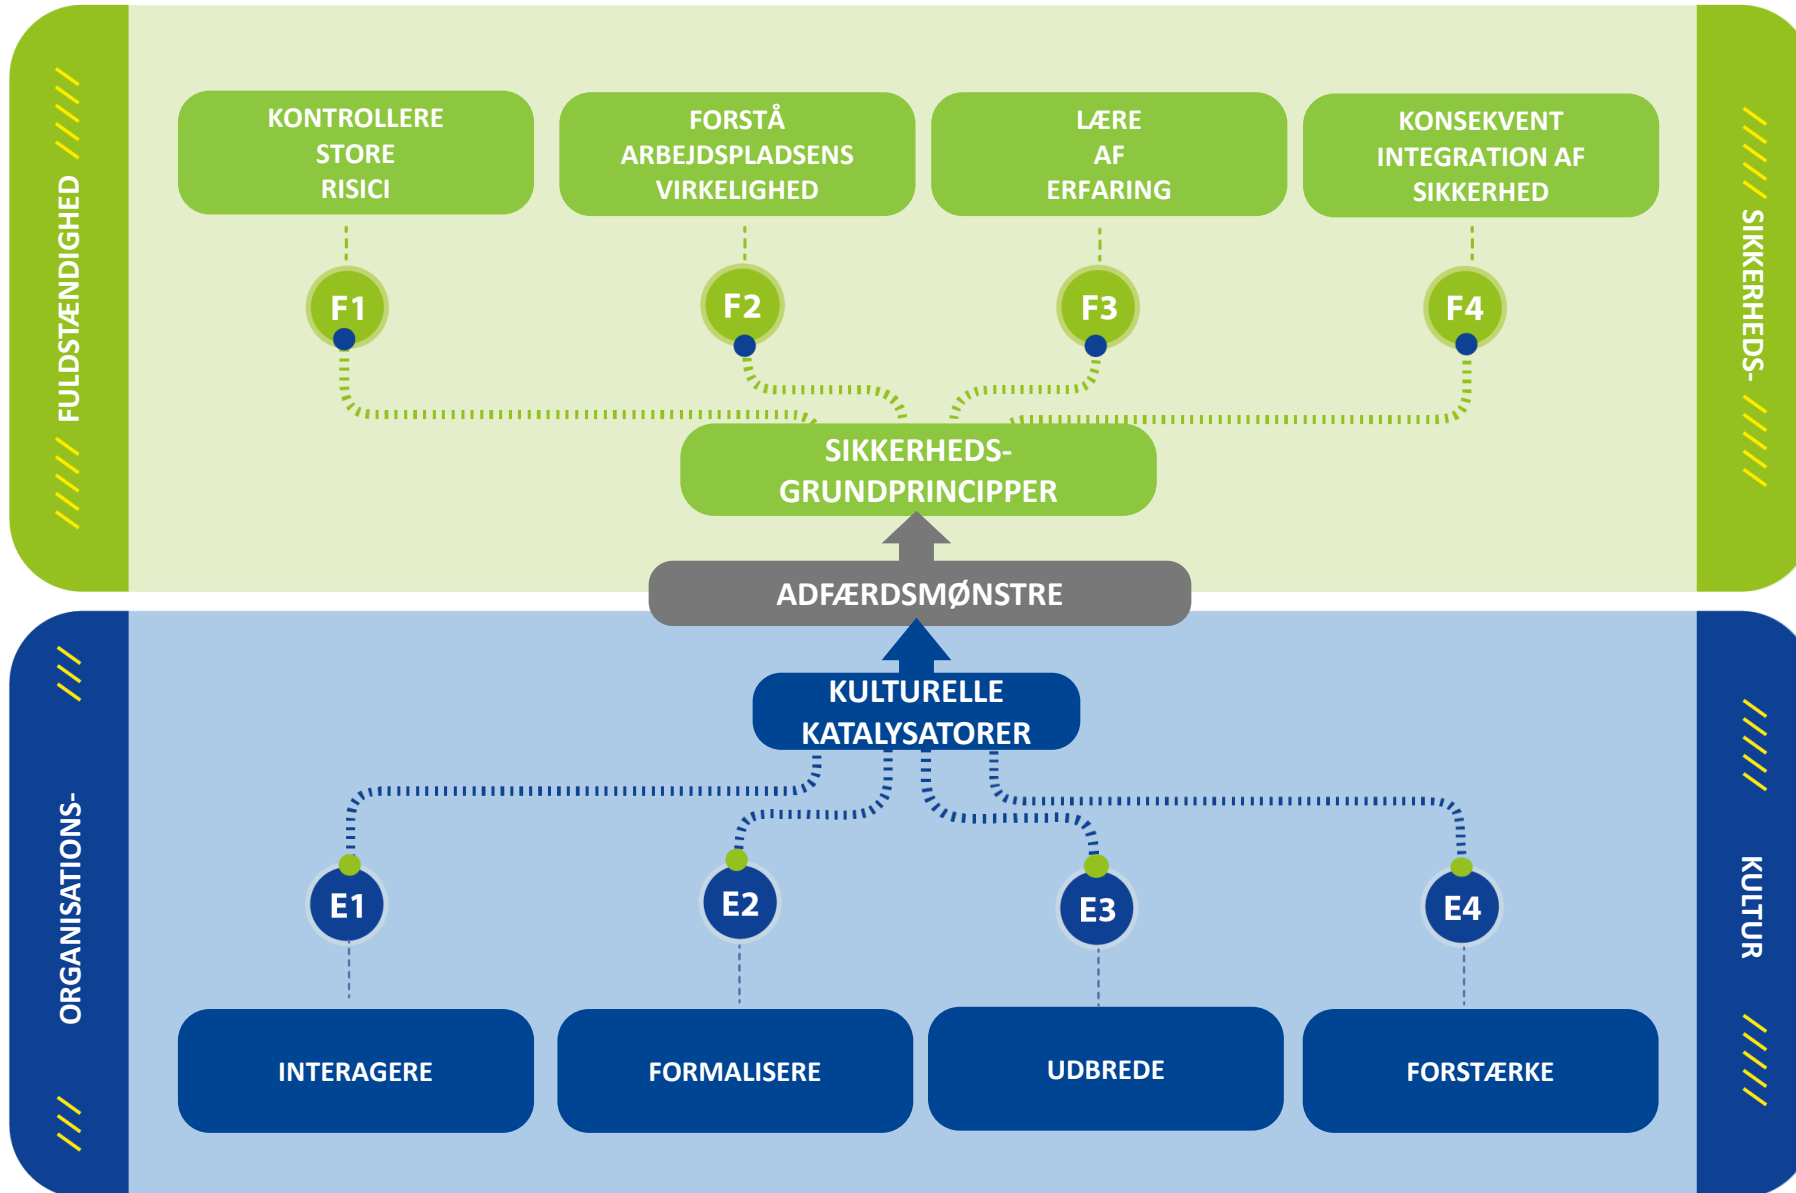

Model 2.0 for Europæisk jernbanesikkerhedskultur

Model 2.0 for Europæisk jernbanesikkerhedskultur

Grundprincipper for jernbanesikkerhed : Nøgleord

Grundprincipper jernbanesikkerhed: Egenskaber

Kulturelle Katalysatorer : Egenskaber