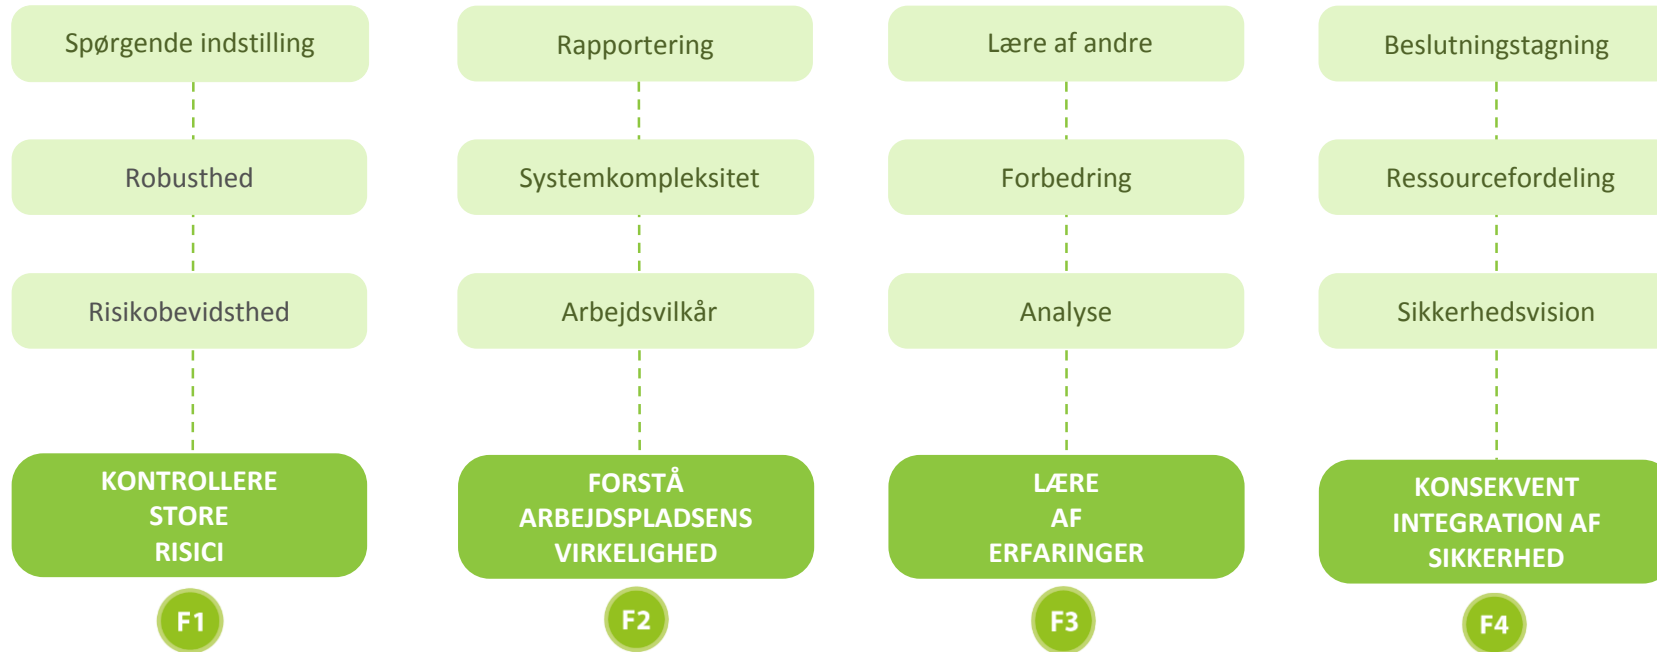

Model 2.0 for Europæisk jernbanesikkerhedskultur

Model 2.0 for Europæisk jernbanesikkerhedskultur

Grundprincipper for jernbanesikkerhed : Nøgleord

Grundprincipper jernbanesikkerhed: Egenskaber

Kulturelle Katalysatorer : Egenskaber