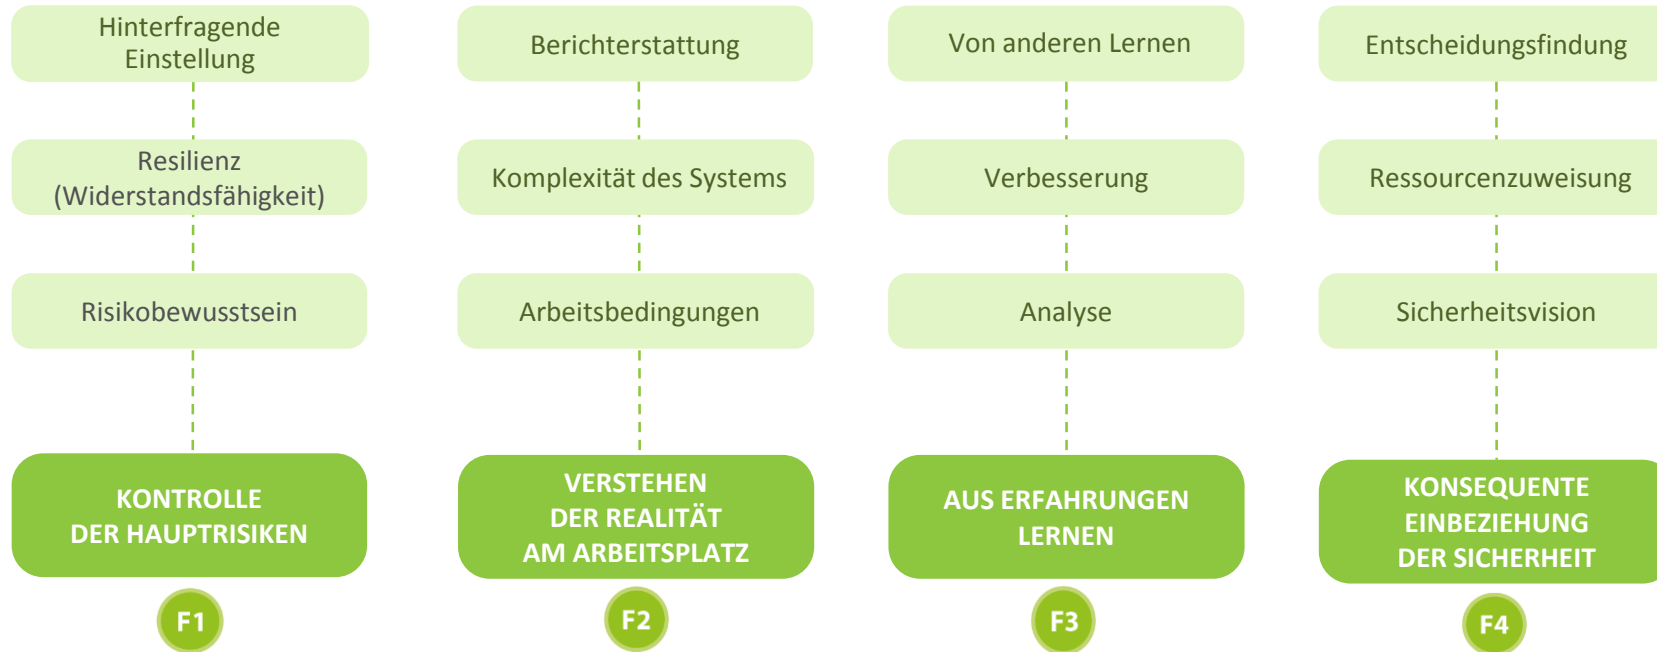

Modell 2.0 zur Sicherheitskultur im europäischen Eisenbahnverkehr

Modell 2.0 zur Sicherheitskultur im europäischen Eisenbahnverkehr: Elemente

Eisenbahnsicherheit Grundvoraussetzungen: Schlüsselwörter

Eisenbahnsicherheit Grundvoraussetzungen: Eigenschaften

Kulturelle Wegbereiter: Schlüsselwörter

Kulturelle Wegbereiter: Eigenschaften

Making the railway system work better for society.

Follow us on  [ERA_railways](#)

Discover our job opportunities on era.europa.eu