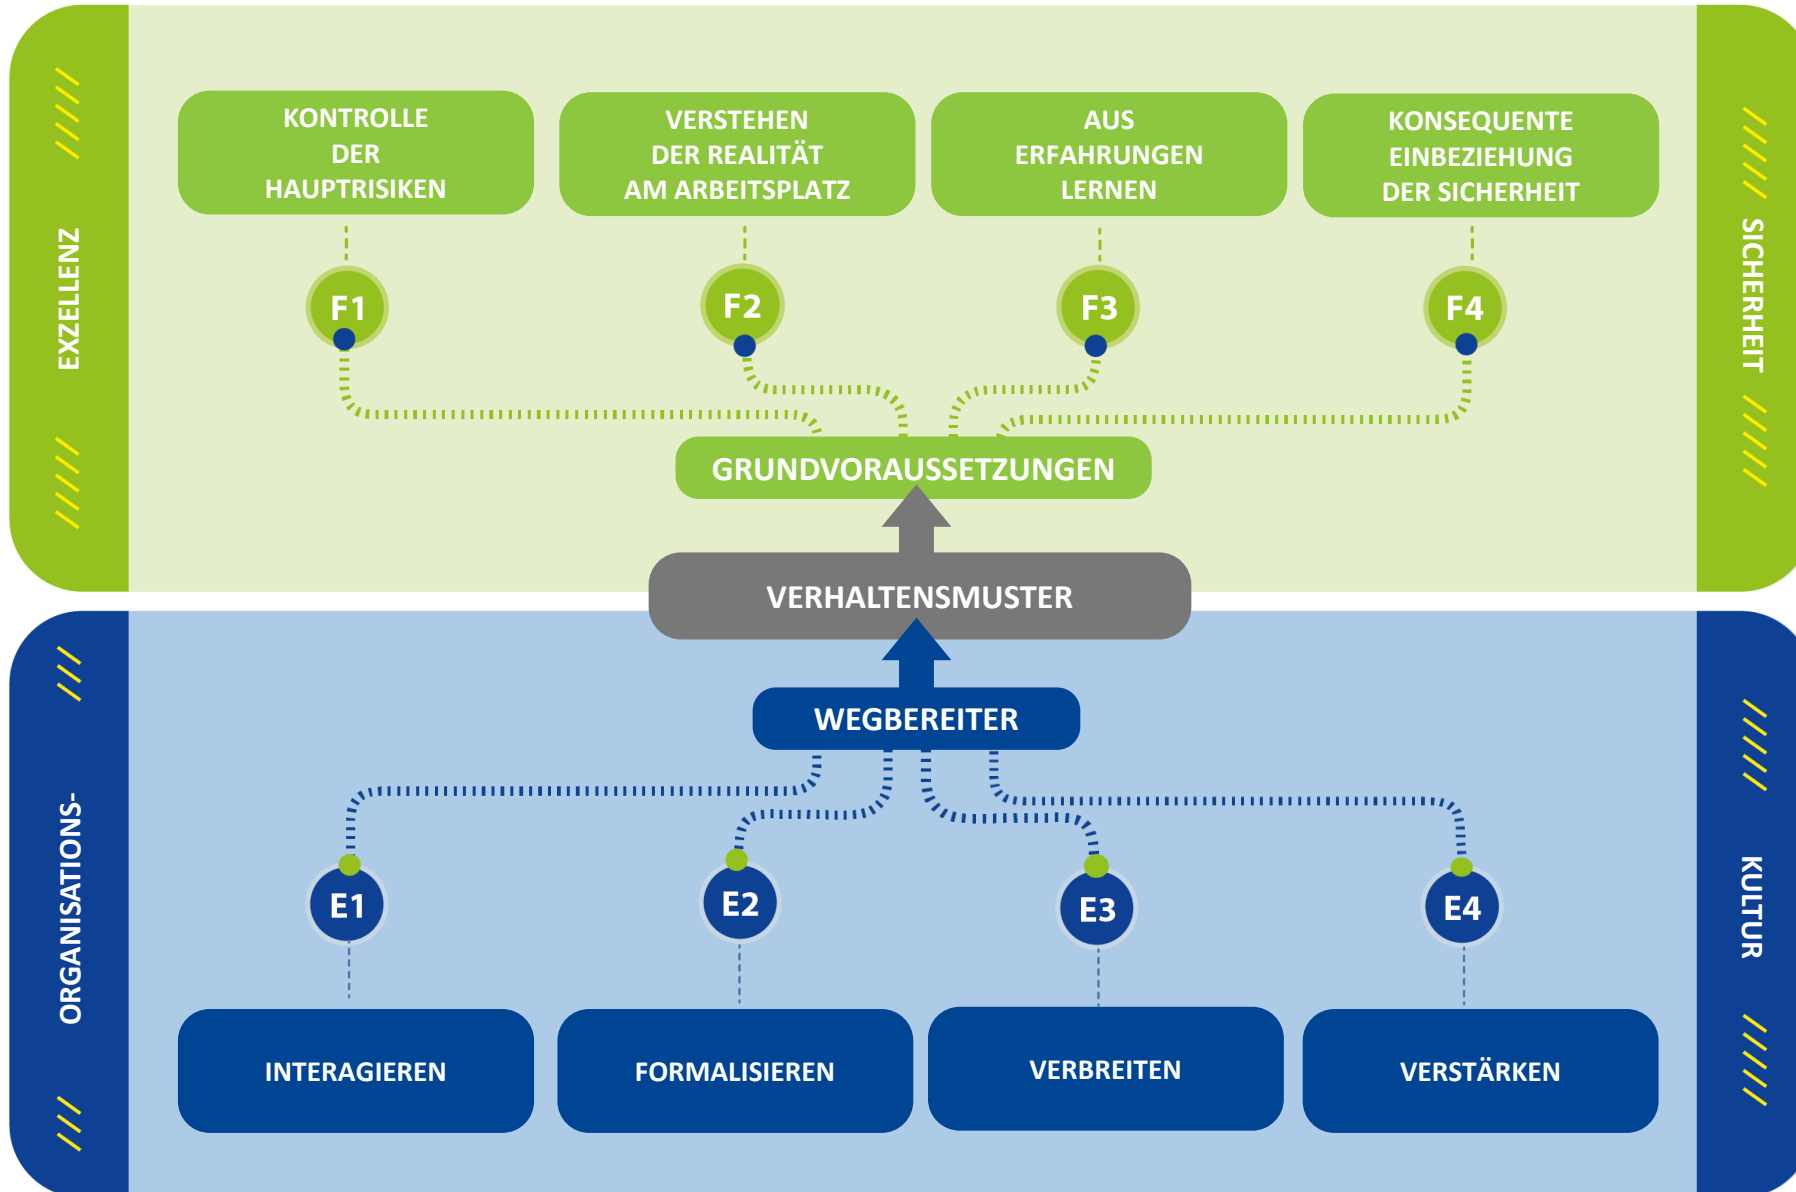

Modell 2.0 zur Sicherheitskultur im europäischen Eisenbahnverkehr

Modell 2.0 zur Sicherheitskultur im europäischen Eisenbahnverkehr: Elemente

Eisenbahnsicherheit Grundvoraussetzungen: Schlüsselwörter

Eisenbahnsicherheit Grundvoraussetzungen: Eigenschaften

Kulturelle Wegbereiter: Schlüsselwörter

Kulturelle Wegbereiter: Eigenschaften

Making the railway system work better for society.

Follow us on  [ERA_railways](#)

Discover our job opportunities on era.europa.eu