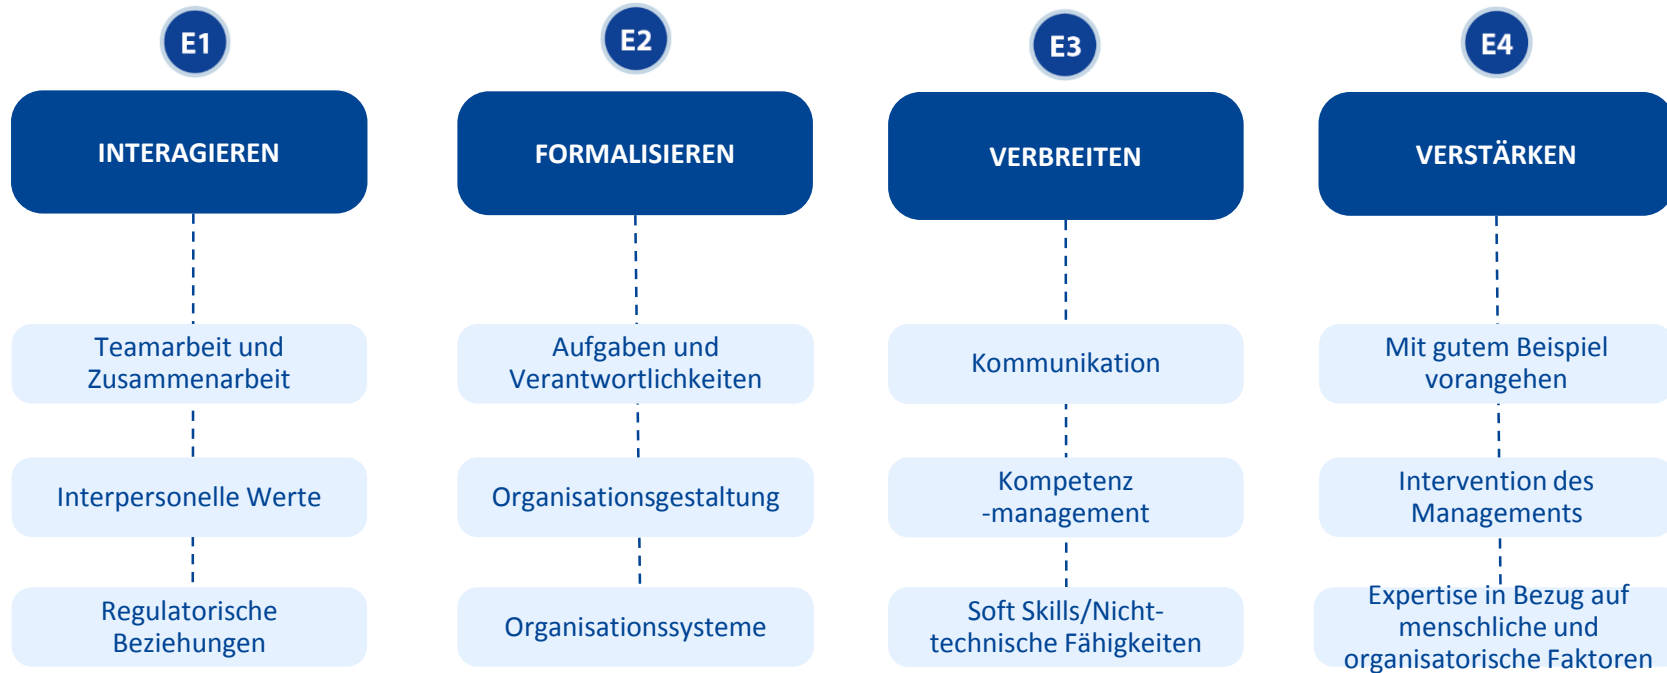

Modell 2.0 zur Sicherheitskultur im europäischen Eisenbahnverkehr

Modell 2.0 zur Sicherheitskultur im europäischen Eisenbahnverkehr: Elemente

Eisenbahnsicherheit Grundvoraussetzungen: Schlüsselwörter

Eisenbahnsicherheit Grundvoraussetzungen: Eigenschaften

Kulturelle Wegbereiter: Schlüsselwörter

Kulturelle Wegbereiter: Eigenschaften

Making the railway system work better for society.

Follow us on  [ERA_railways](#)

Discover our job opportunities on era.europa.eu