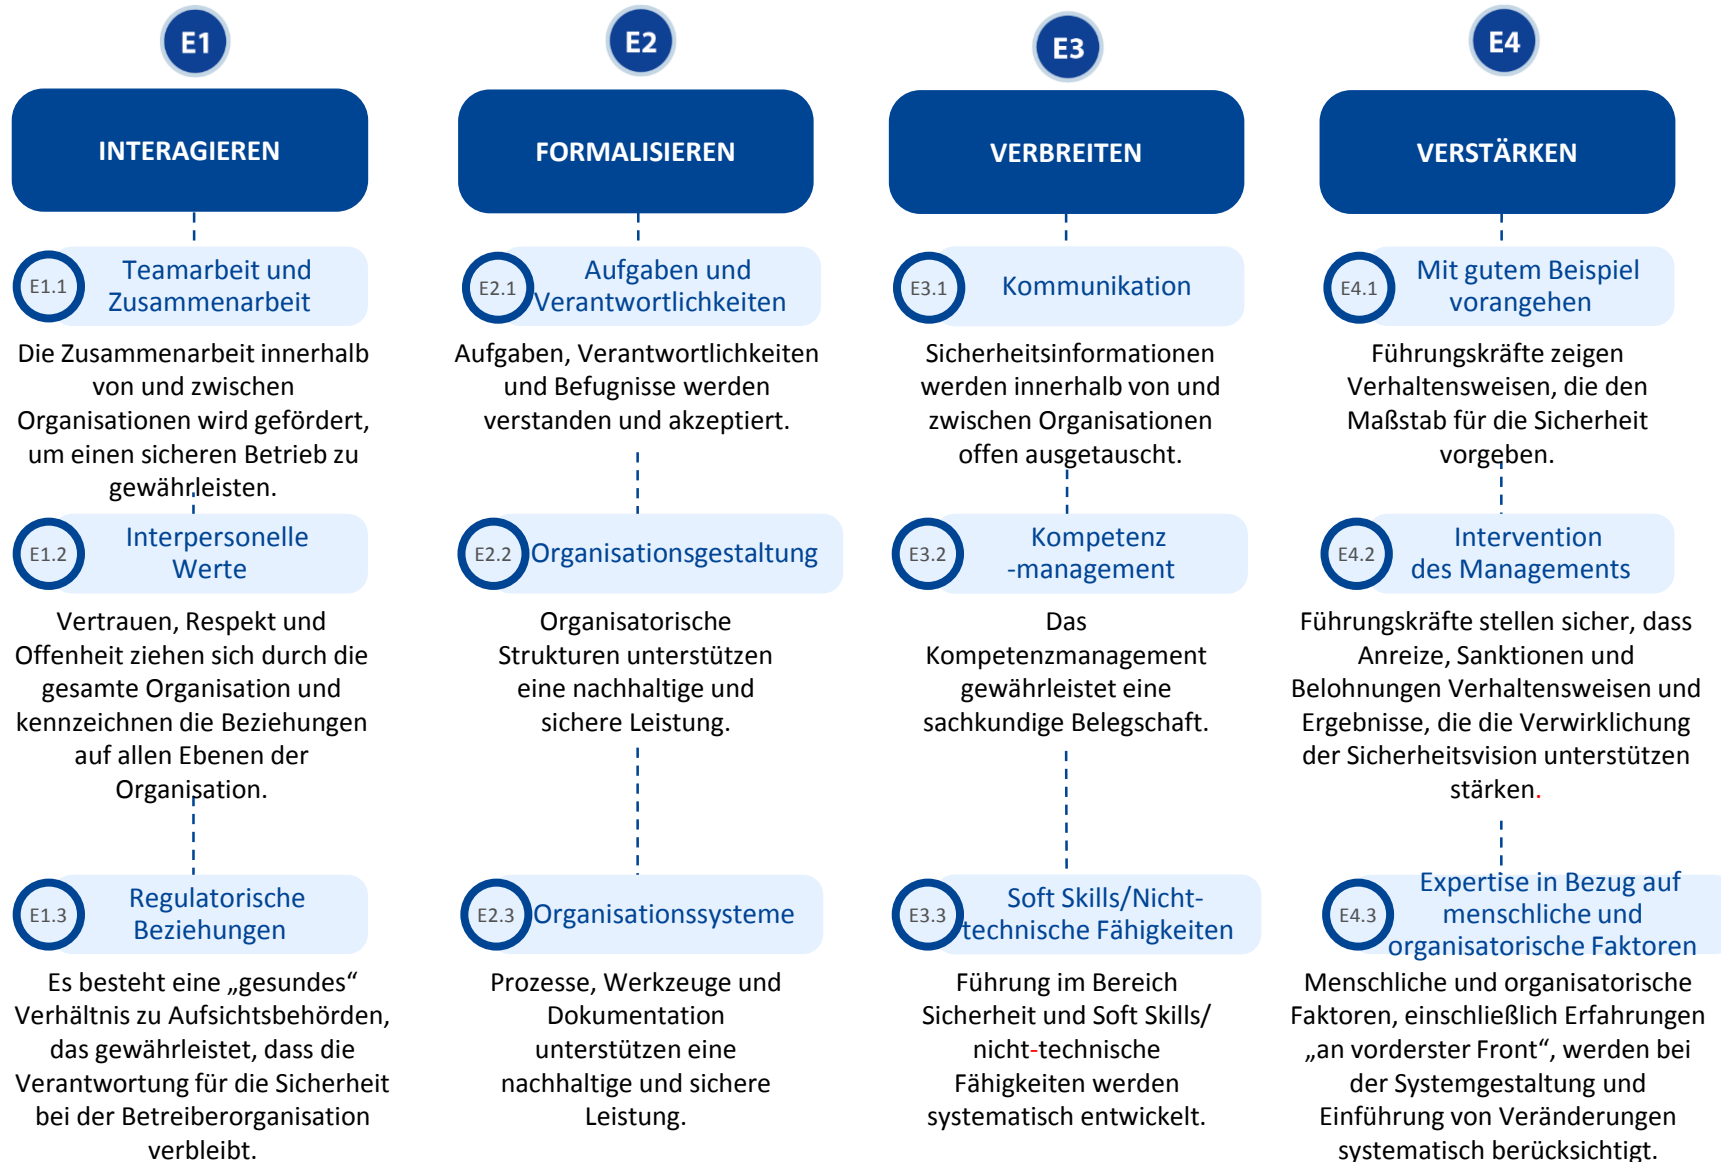

Modell 2.0 zur Sicherheitskultur im europäischen Eisenbahnverkehr

Modell 2.0 zur Sicherheitskultur im europäischen Eisenbahnverkehr: Elemente

Eisenbahnsicherheit Grundvoraussetzungen: Schlüsselwörter

Eisenbahnsicherheit Grundvoraussetzungen: Eigenschaften

Kulturelle Wegbereiter: Schlüsselwörter

Kulturelle Wegbereiter: Eigenschaften

Making the railway system work better for society.

Follow us on  [ERA_railways](#)

Discover our job opportunities on era.europa.eu