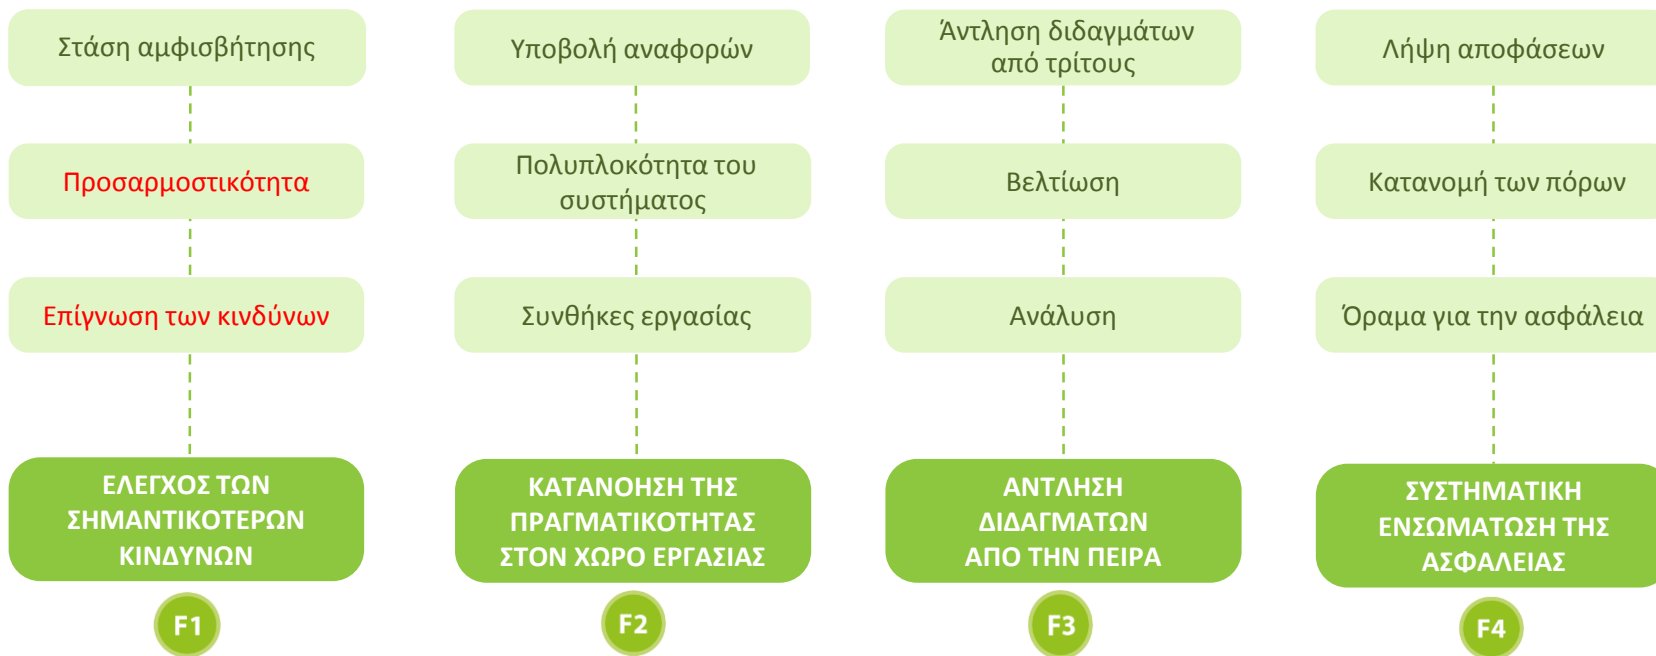

# Ευρωπαϊκό σιδηροδρομικό μοντέλο νοοτροπίας ασφάλειας 2.0

# Ευρωπαϊκό σιδηροδρομικό μοντέλο νοοτροπίας ασφάλειας 2.0: Συστατικά στοιχεία

## Συστατικά στοιχεία της Σιδηροδρομικής Ασφάλειας: Λέξεις-κλειδιά

# Συστατικά στοιχεία της Σιδηροδρομικής Ασφάλειας: Χαρακτηριστικά γνωρίσματα