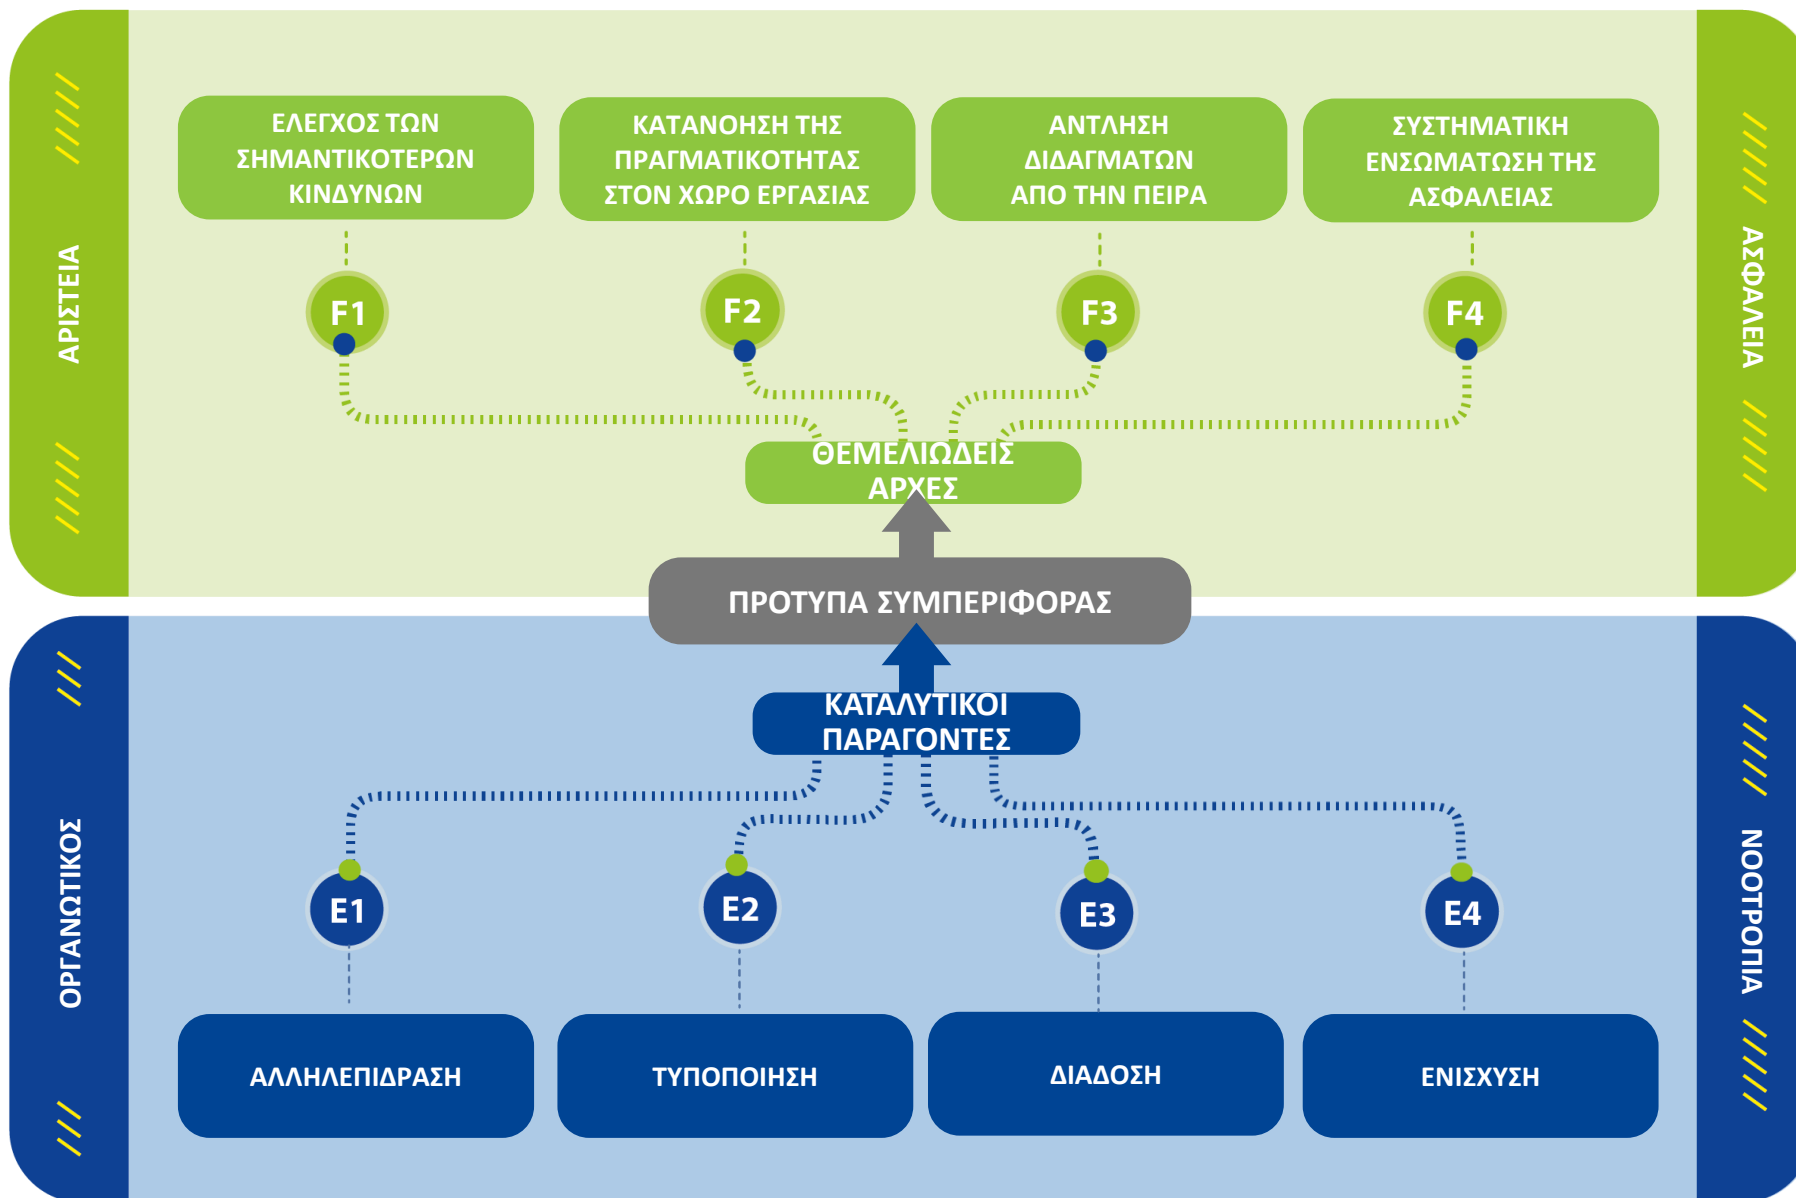

# Ευρωπαϊκό σιδηροδρομικό μοντέλο νοοτροπίας ασφάλειας 2.0

# Ευρωπαϊκό σιδηροδρομικό μοντέλο νοοτροπίας ασφάλειας 2.0: Συστατικά στοιχεία

## Συστατικά στοιχεία της Σιδηροδρομικής Ασφάλειας: Λέξεις-κλειδιά

# Συστατικά στοιχεία της Σιδηροδρομικής Ασφάλειας: Χαρακτηριστικά γνωρίσματα