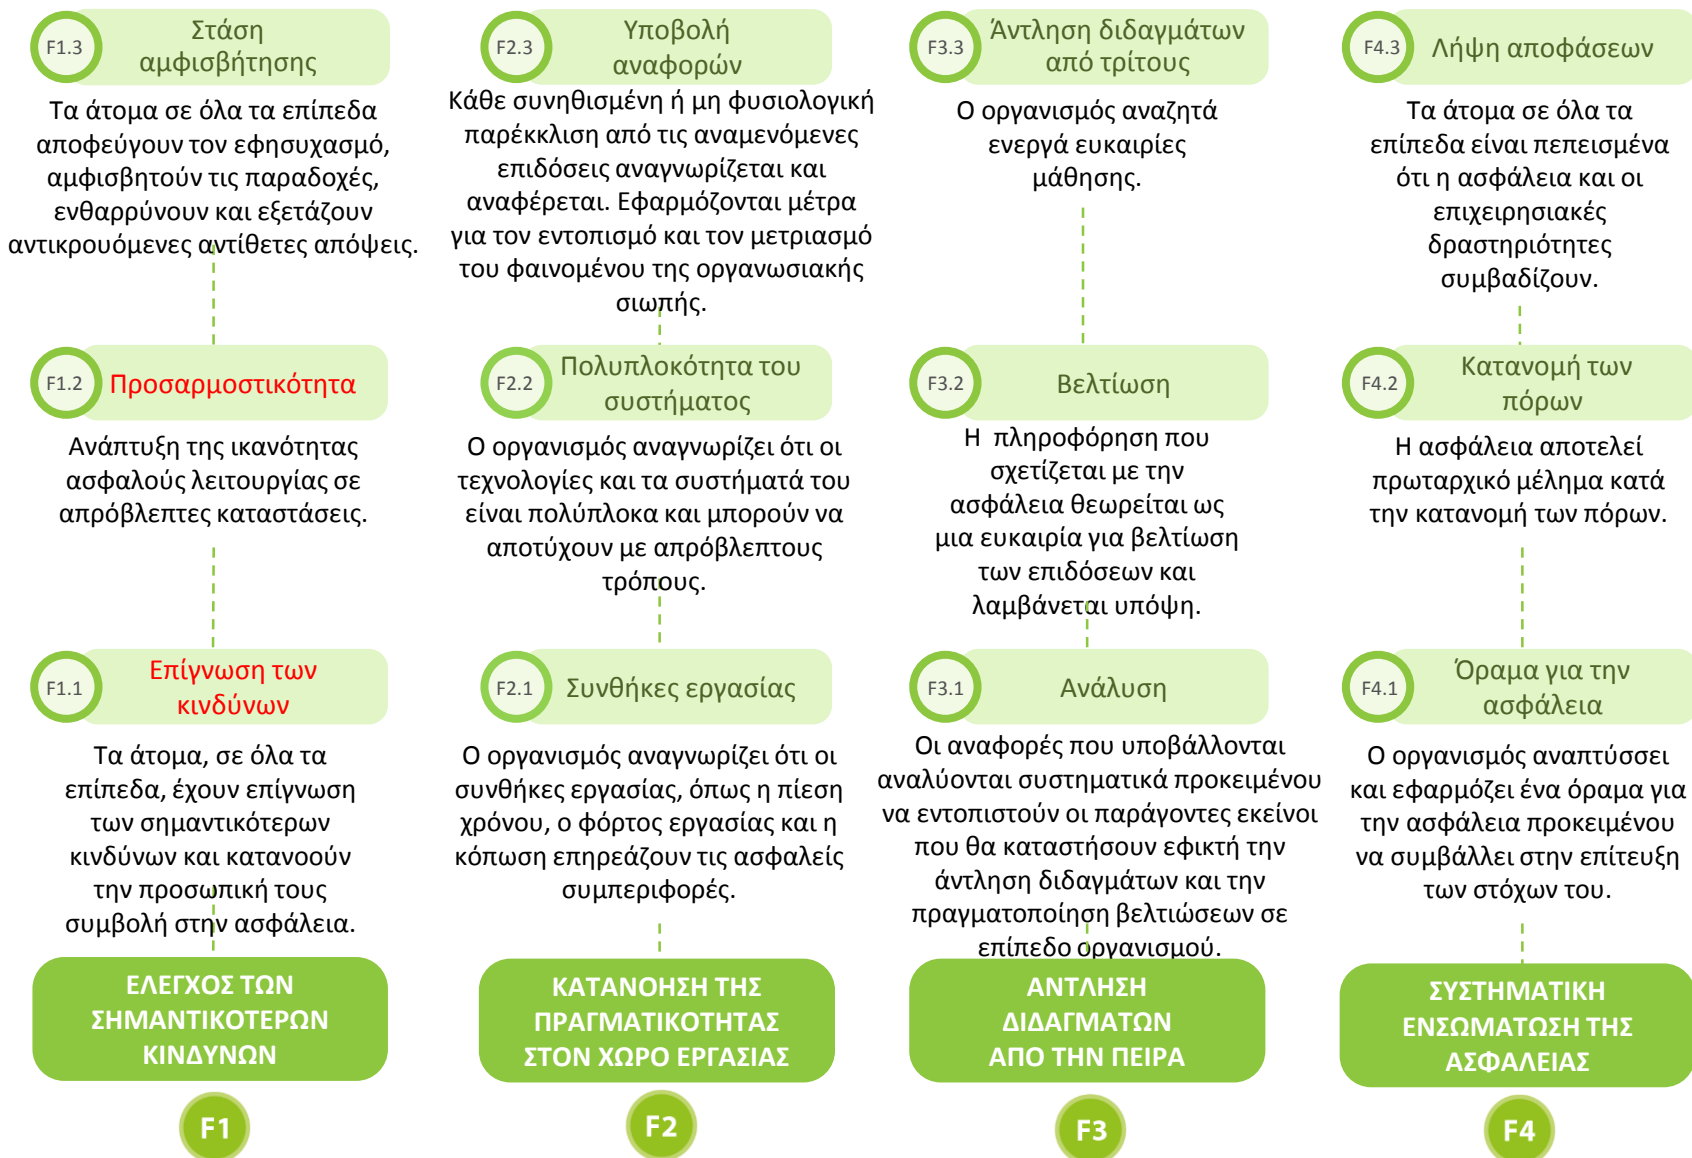

# Ευρωπαϊκό σιδηροδρομικό μοντέλο νοοτροπίας ασφάλειας 2.0

# Ευρωπαϊκό σιδηροδρομικό μοντέλο νοοτροπίας ασφάλειας 2.0: Συστατικά στοιχεία

## Συστατικά στοιχεία της Σιδηροδρομικής Ασφάλειας: Λέξεις-κλειδιά

## Πολιτισμικοί καταλύτες: Λέξεις-κλειδιά