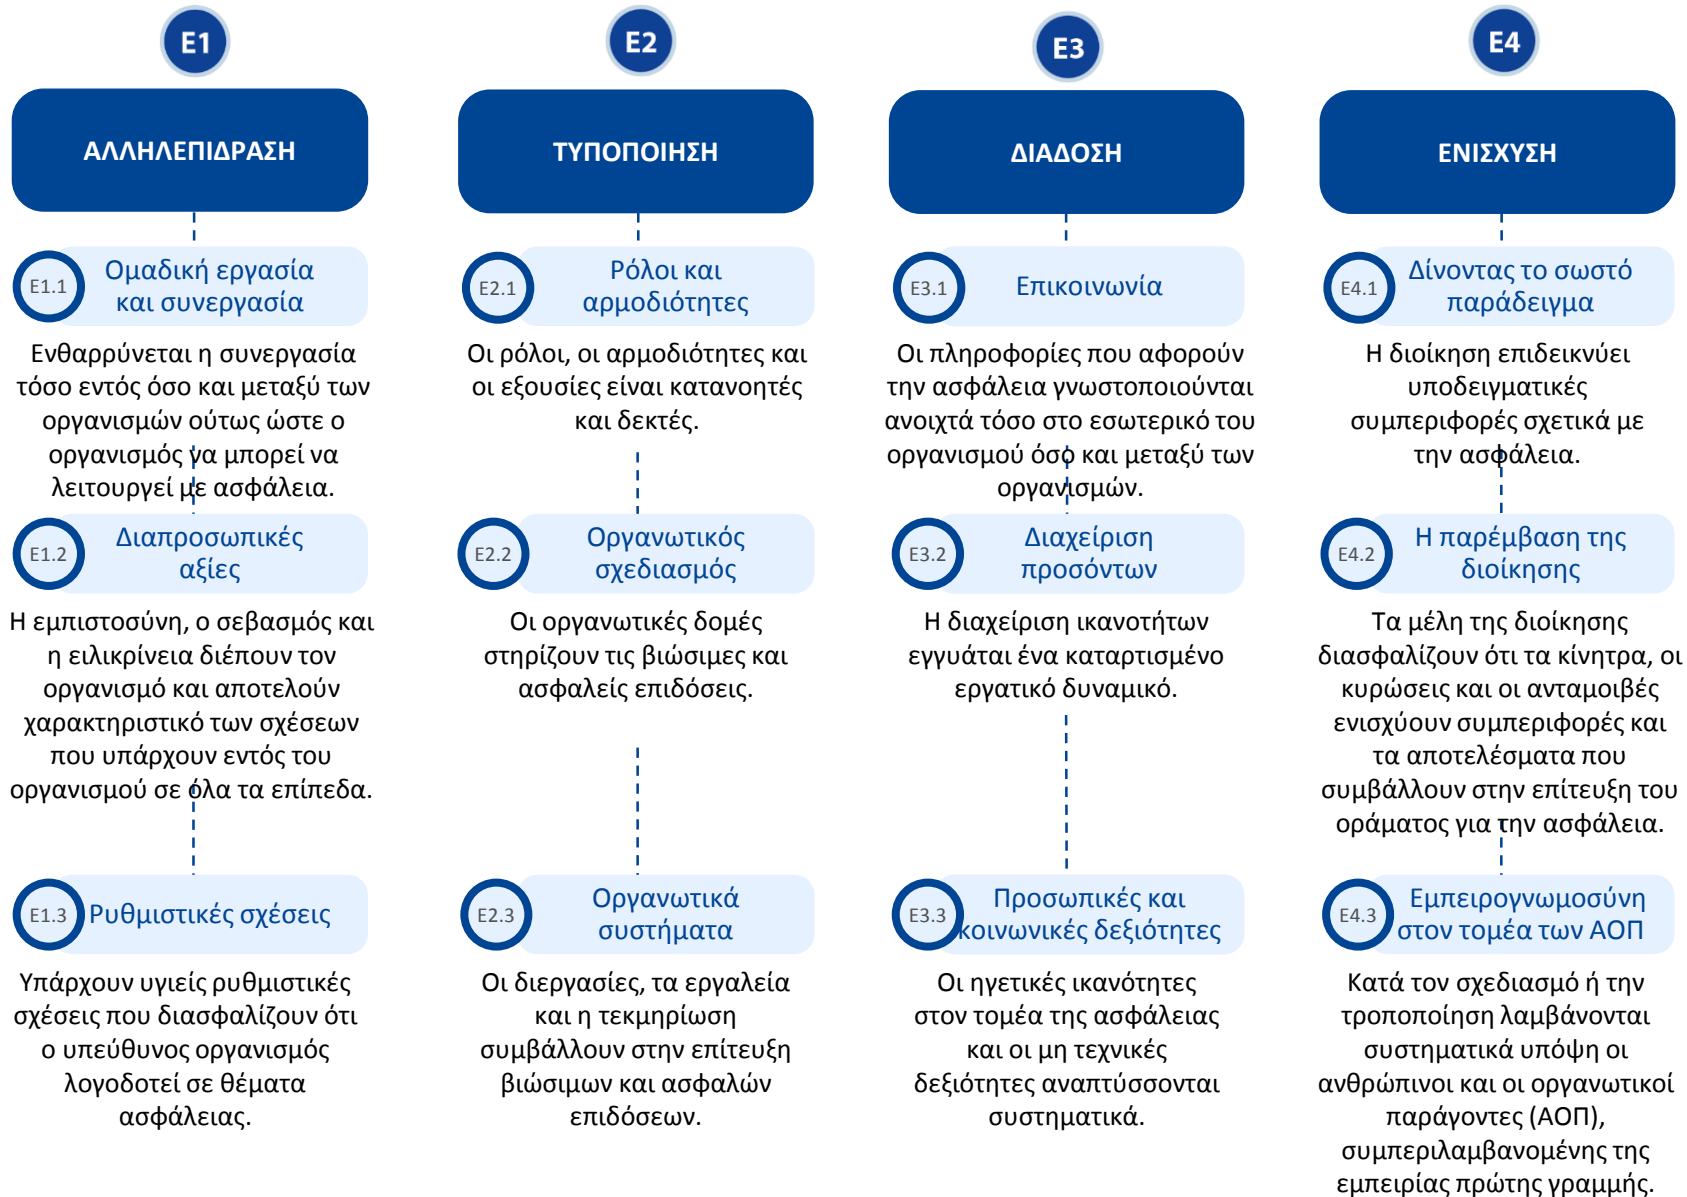

Πολιτισμικοί καταλύτες: Χαρακτηριστικά γνωρίσματα