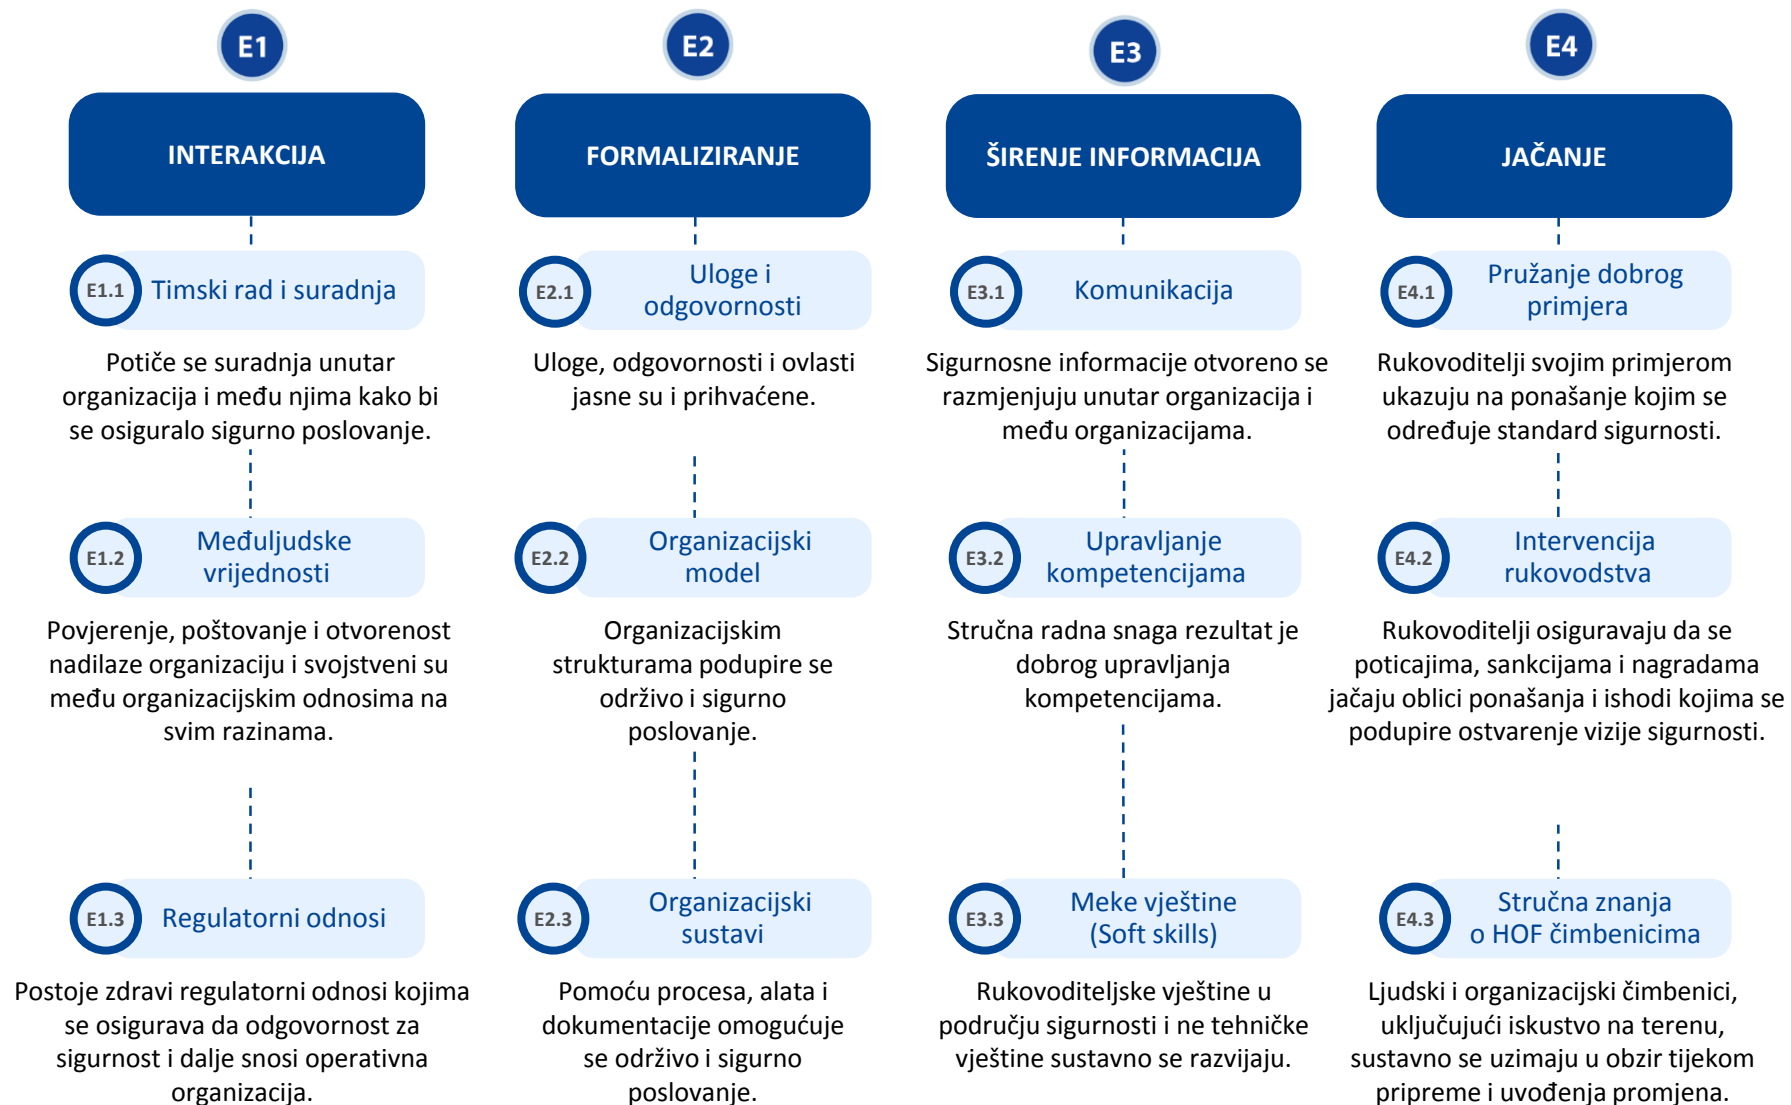

Pokretači kulture: svojstva