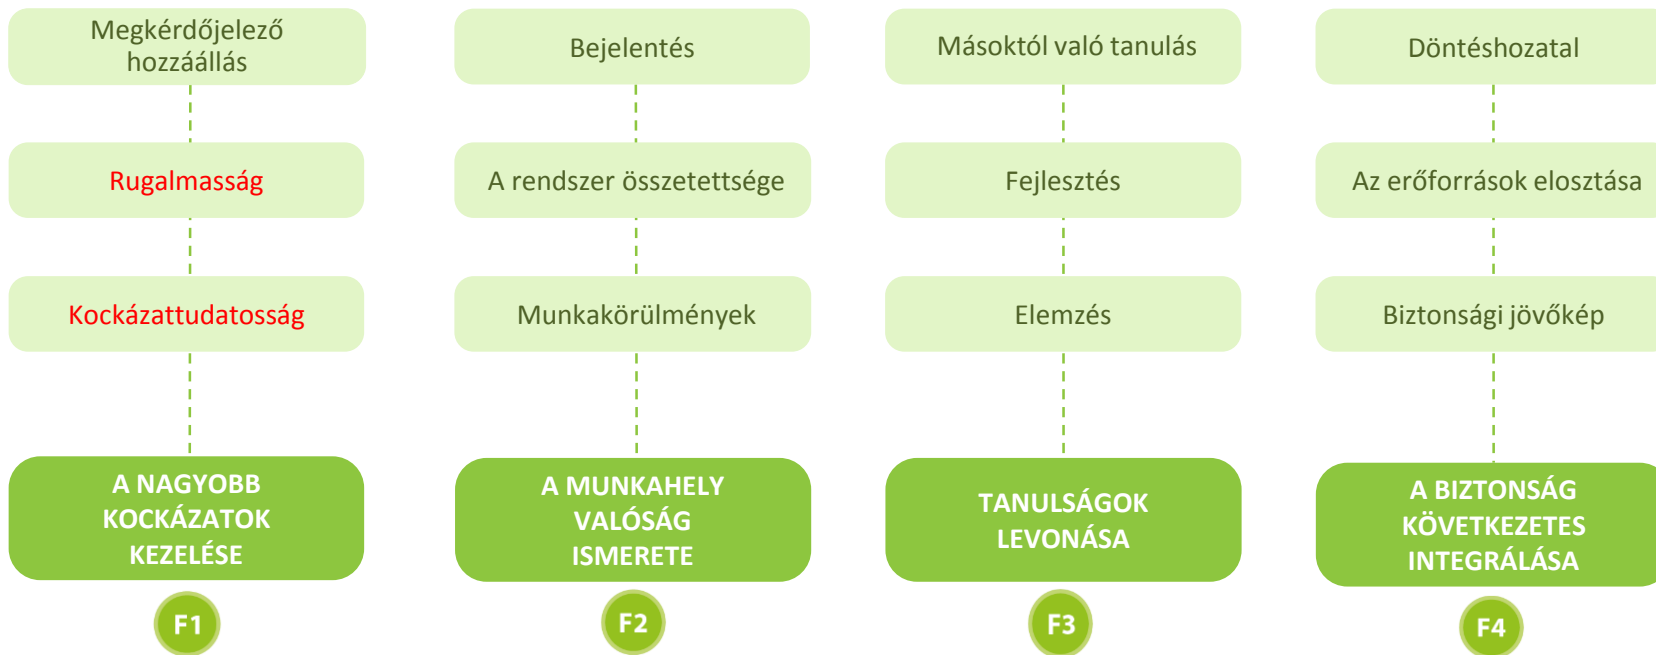

# A vasútbiztonsági kultúra európai modellje 2.0

## A vasútbiztonsági kultúra európai modellje 2.0: Alkotóelemek

## Vasútbiztonsági alapelvek: Kulcsszavak