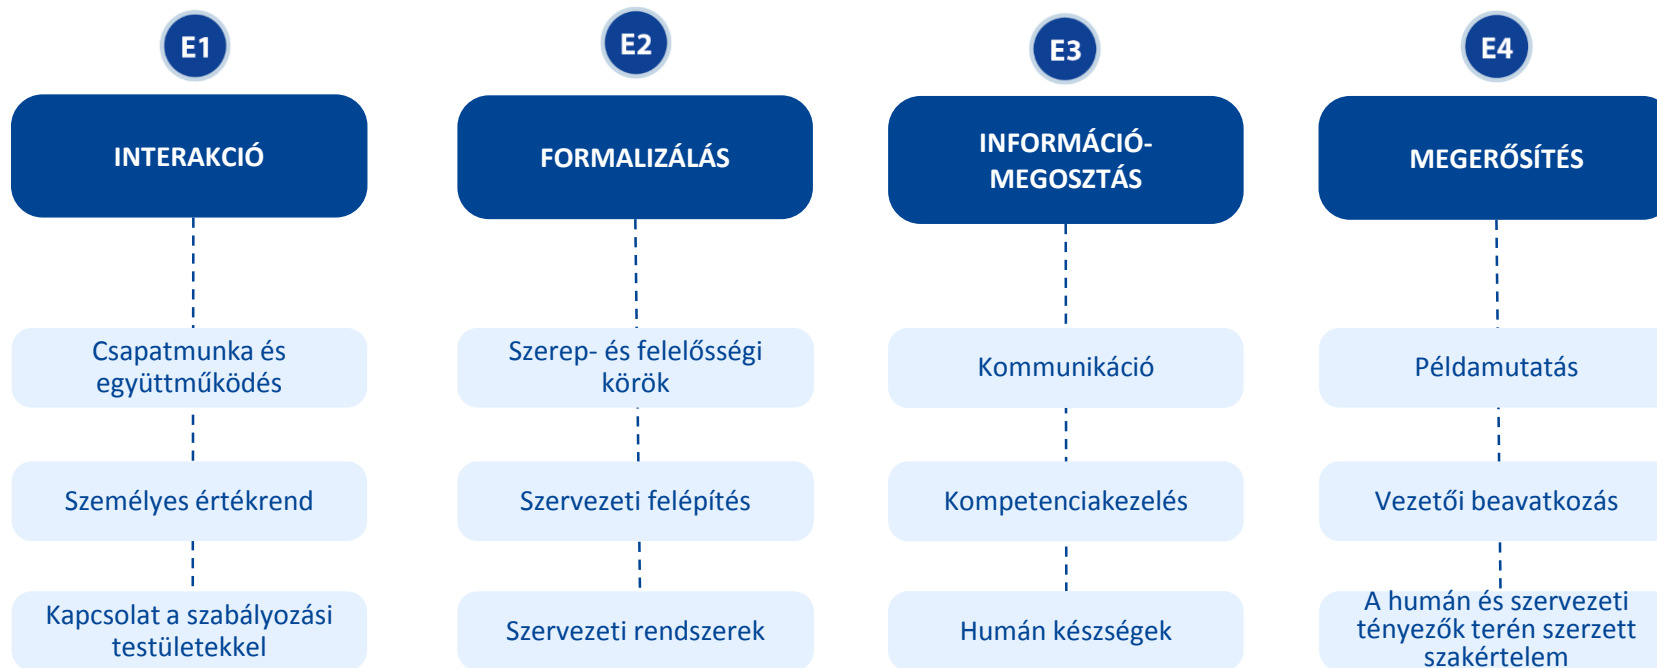

Kulturális támogató eszközök: Kulcsszavak