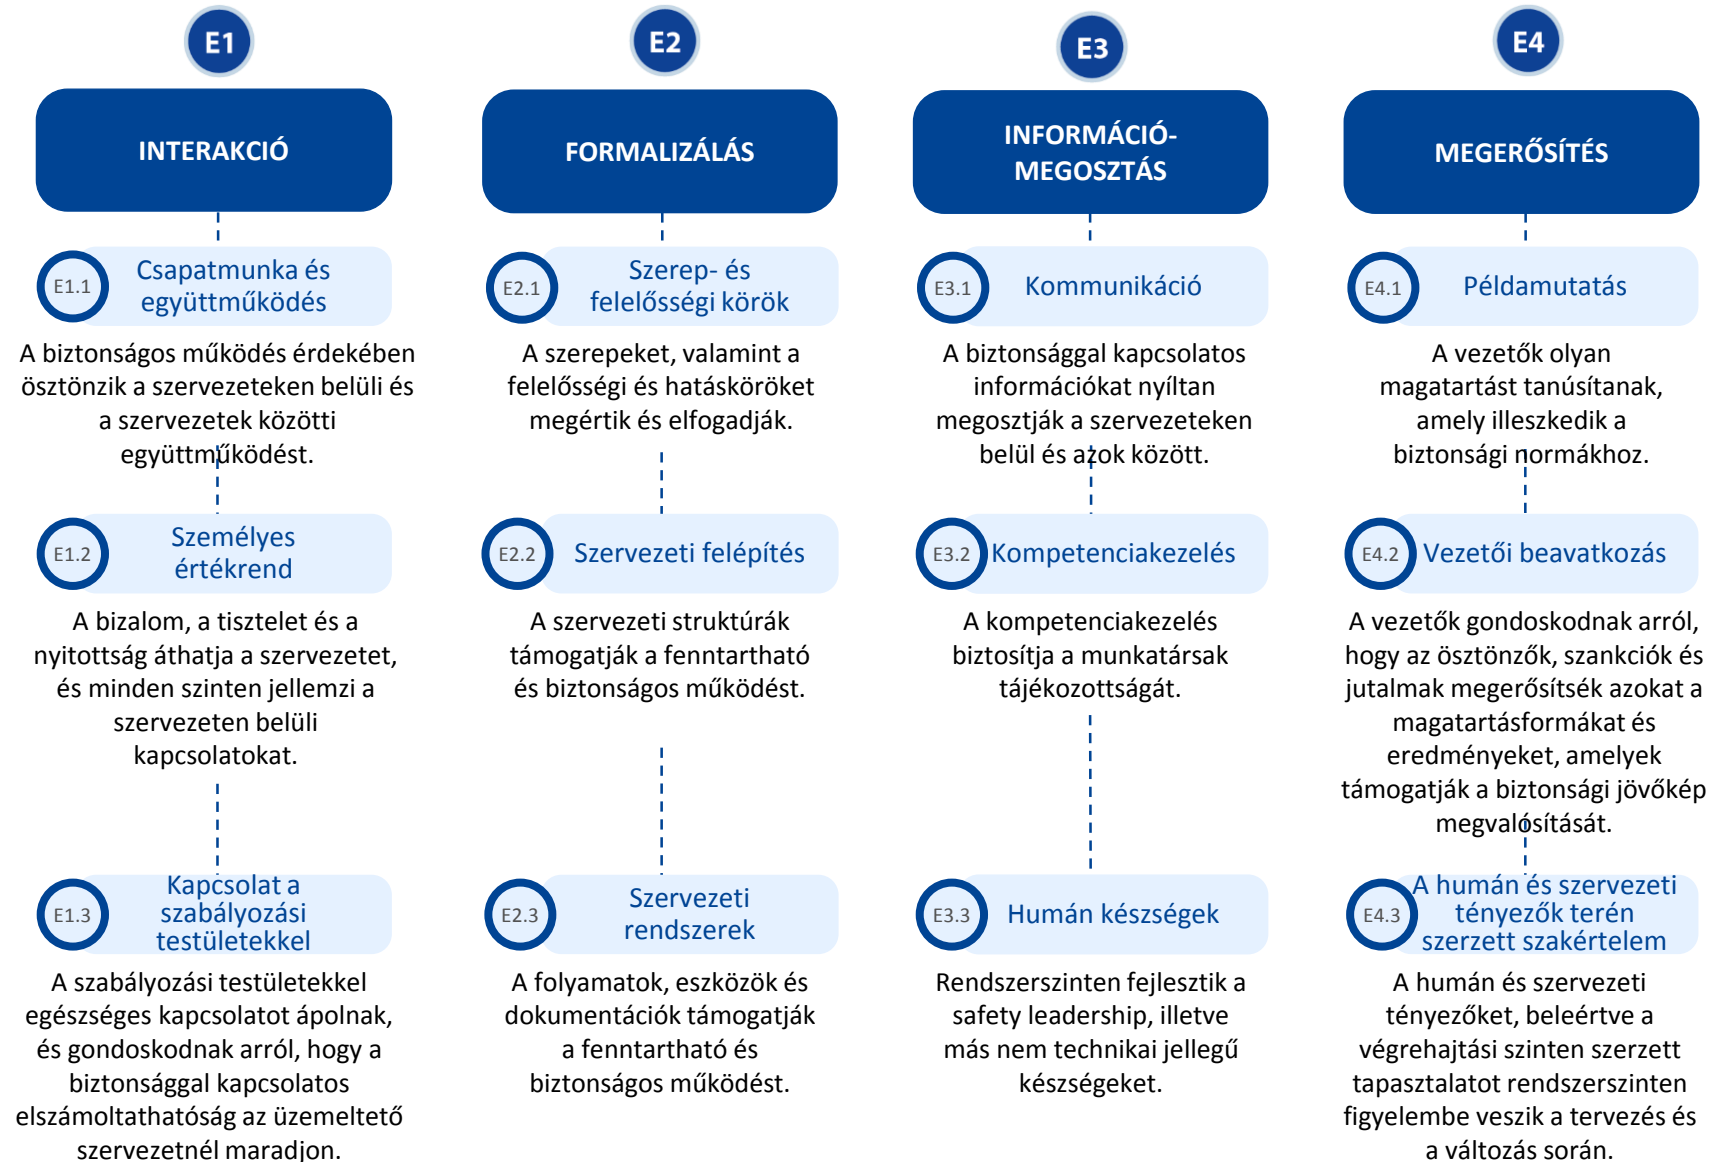

Kulturális támogató eszközök: Attribútumok