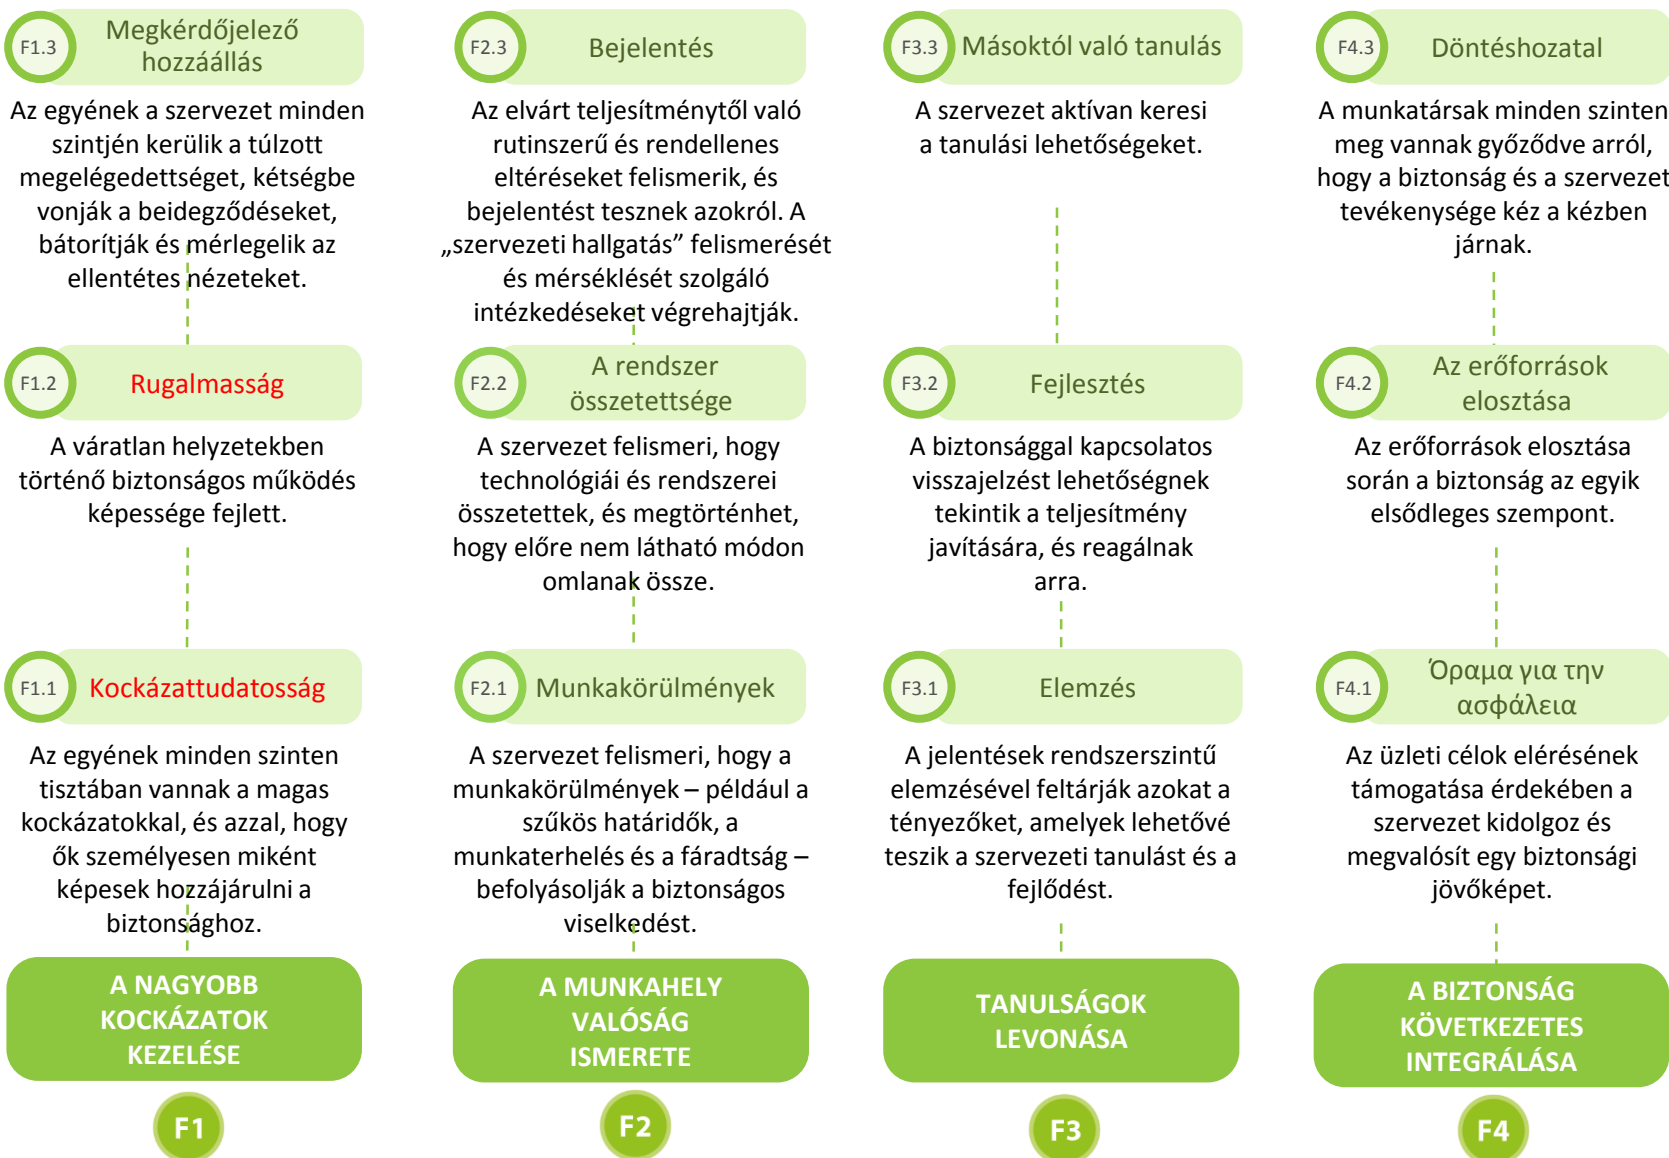

# A vasútbiztonsági kultúra európai modellje 2.0

## A vasútbiztonsági kultúra európai modellje 2.0: Alkotóelemek

## Vasútbiztonsági alapelvek: Kulcsszavak

## Vasútbiztonsági alapelvek: Attribútumok