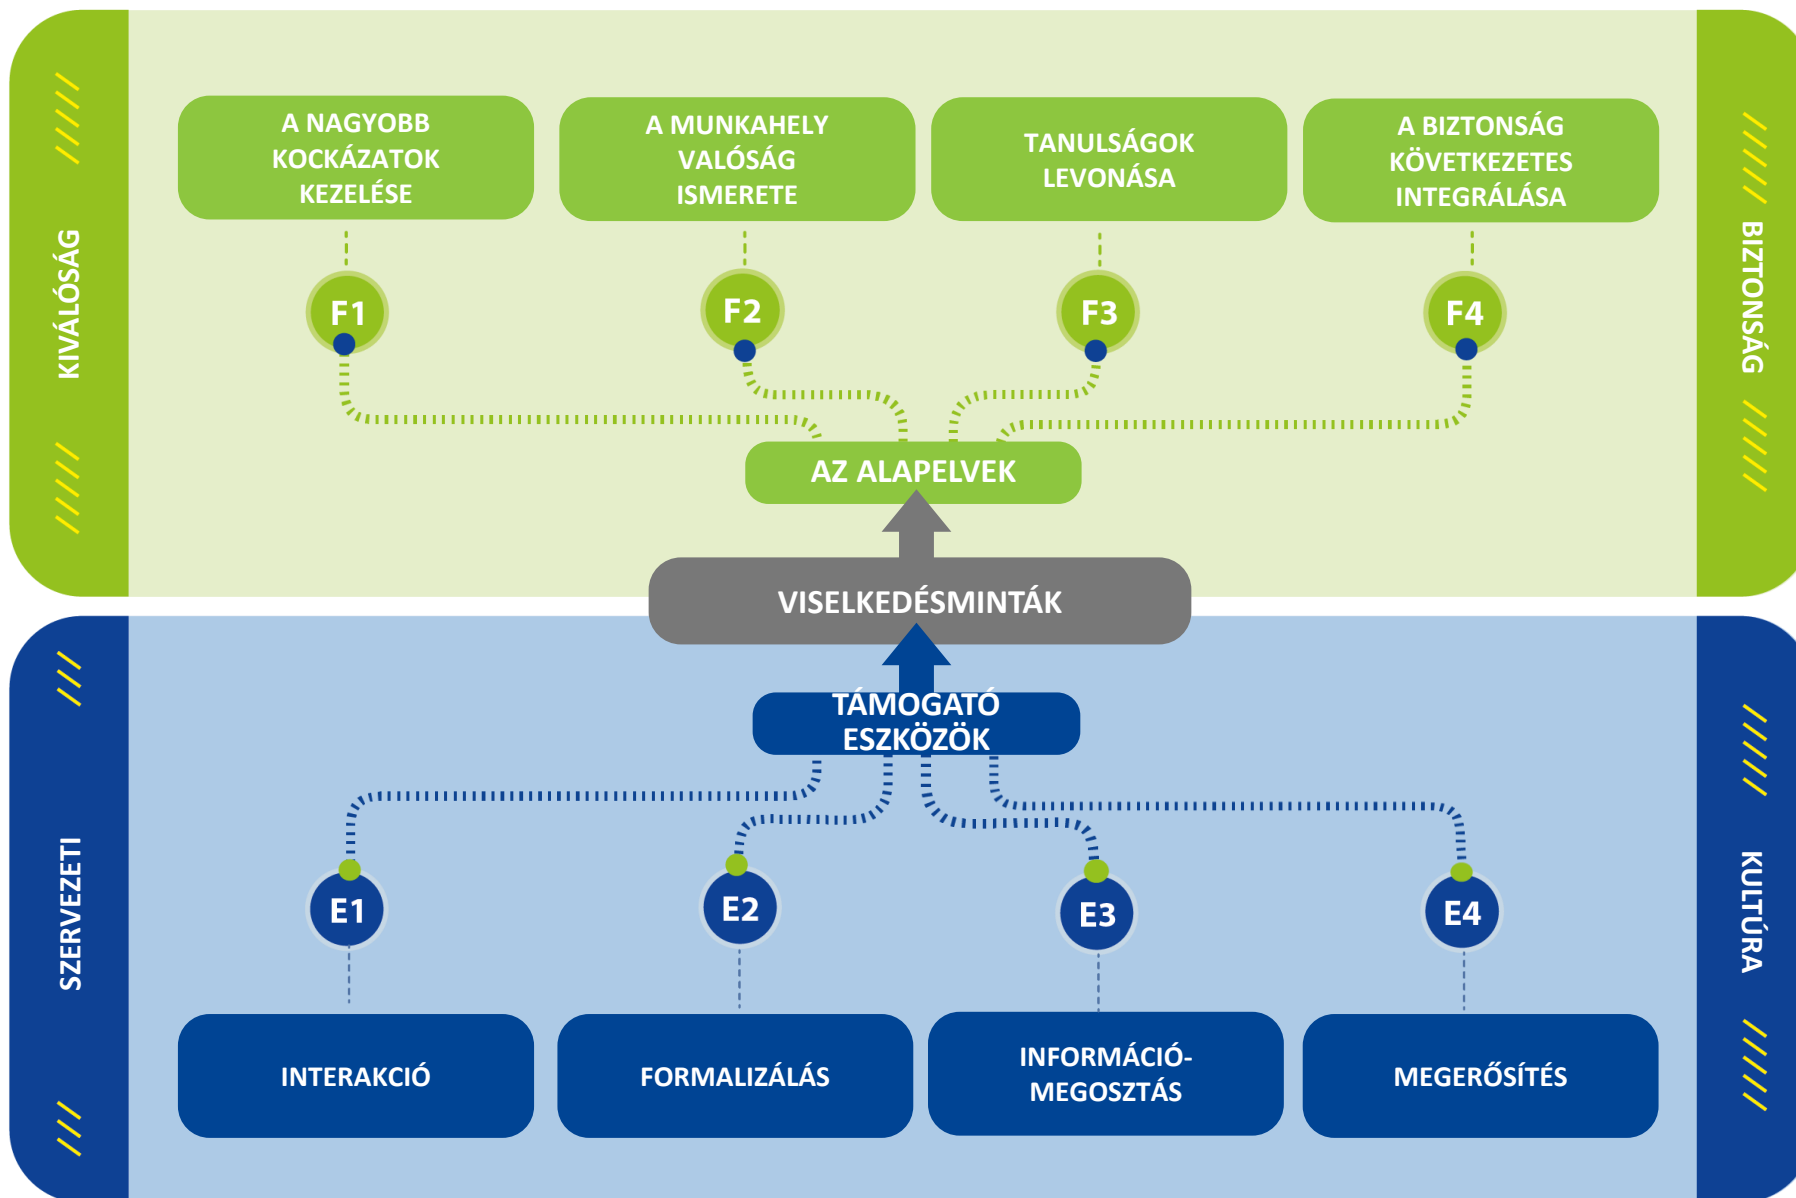

# A vasútbiztonsági kultúra európai modellje 2.0

## A vasútbiztonsági kultúra európai modellje 2.0: Alkotóelemek

## Vasútbiztonsági alapelvek: Kulcsszavak

## Vasútbiztonsági alapelvek: Attribútumok