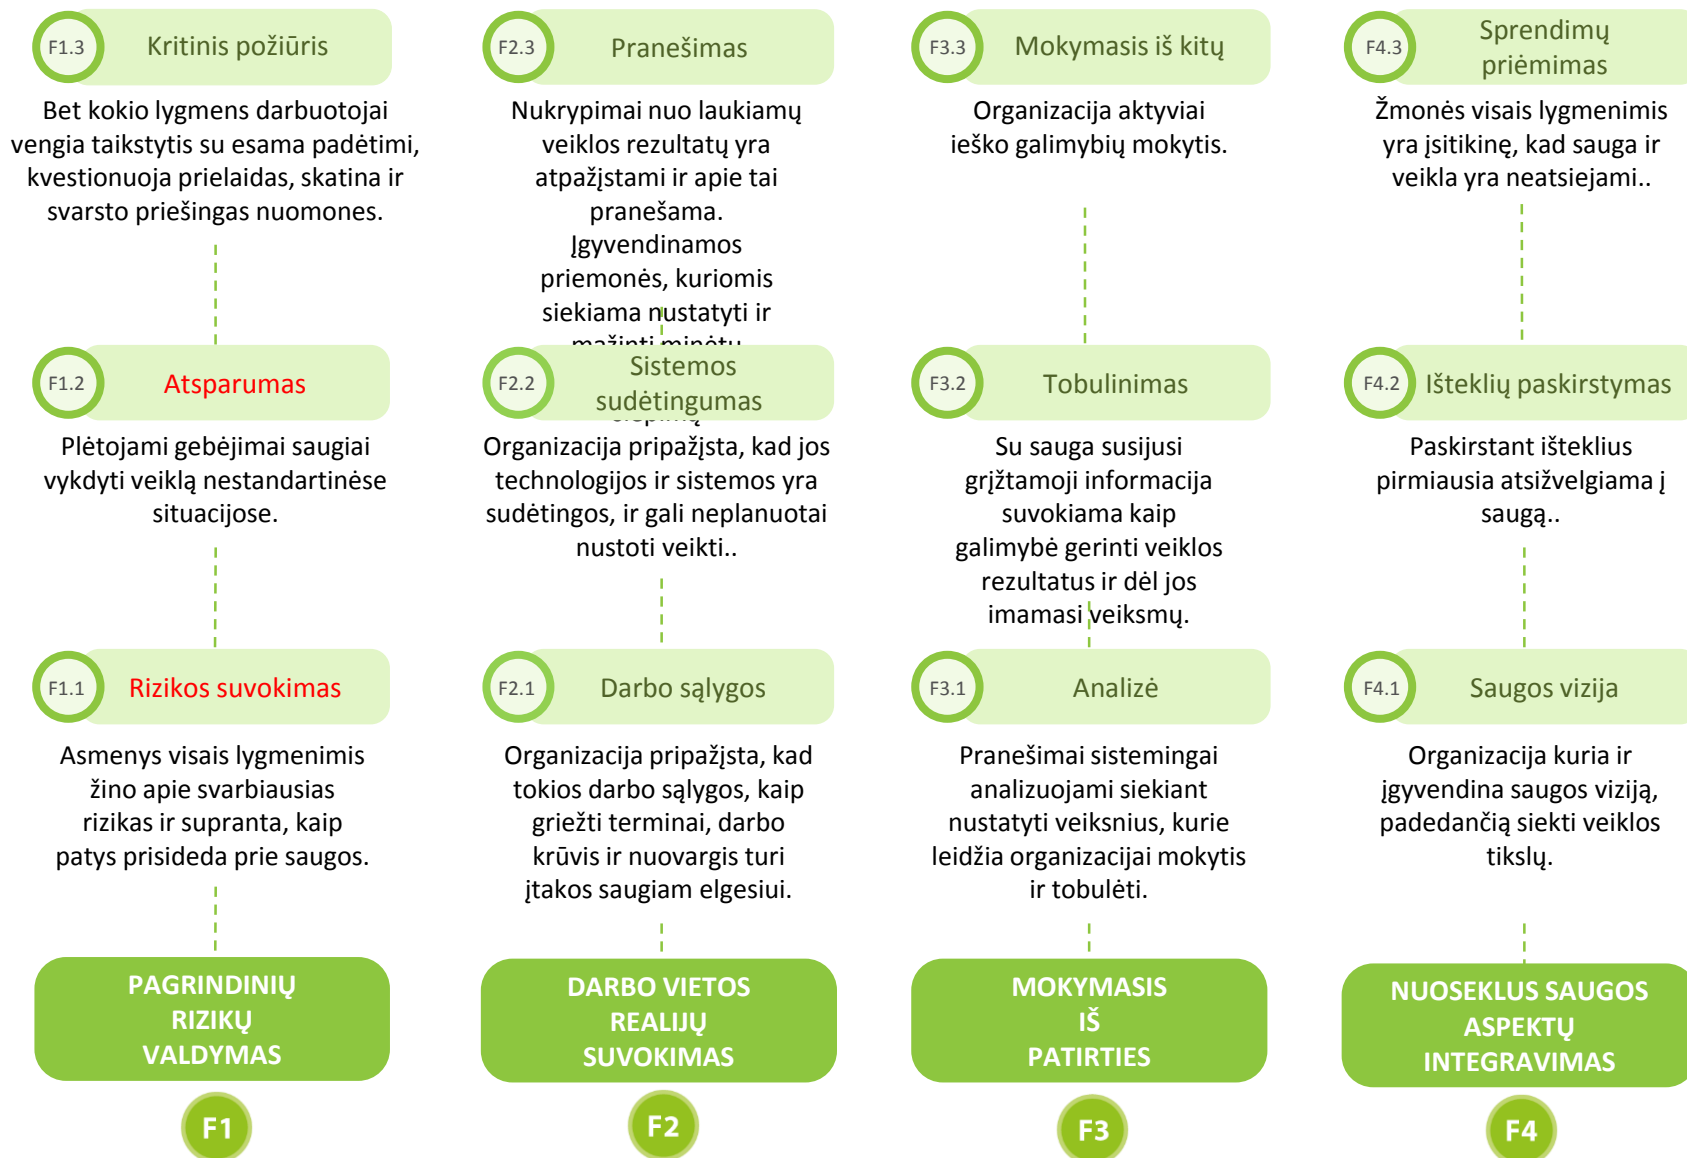

Europos geležinkelių saugos kultūros modelis 2.0

Europos geležinkelių saugos kultūros modelis 2.0. Komponentai

Geležinkelių saugos pagrindai: Raktažodžiai

Geležinkelių saugos pagrindai: Požymiai

Kultūros skatinantys veiksniai: Raktažodžiai