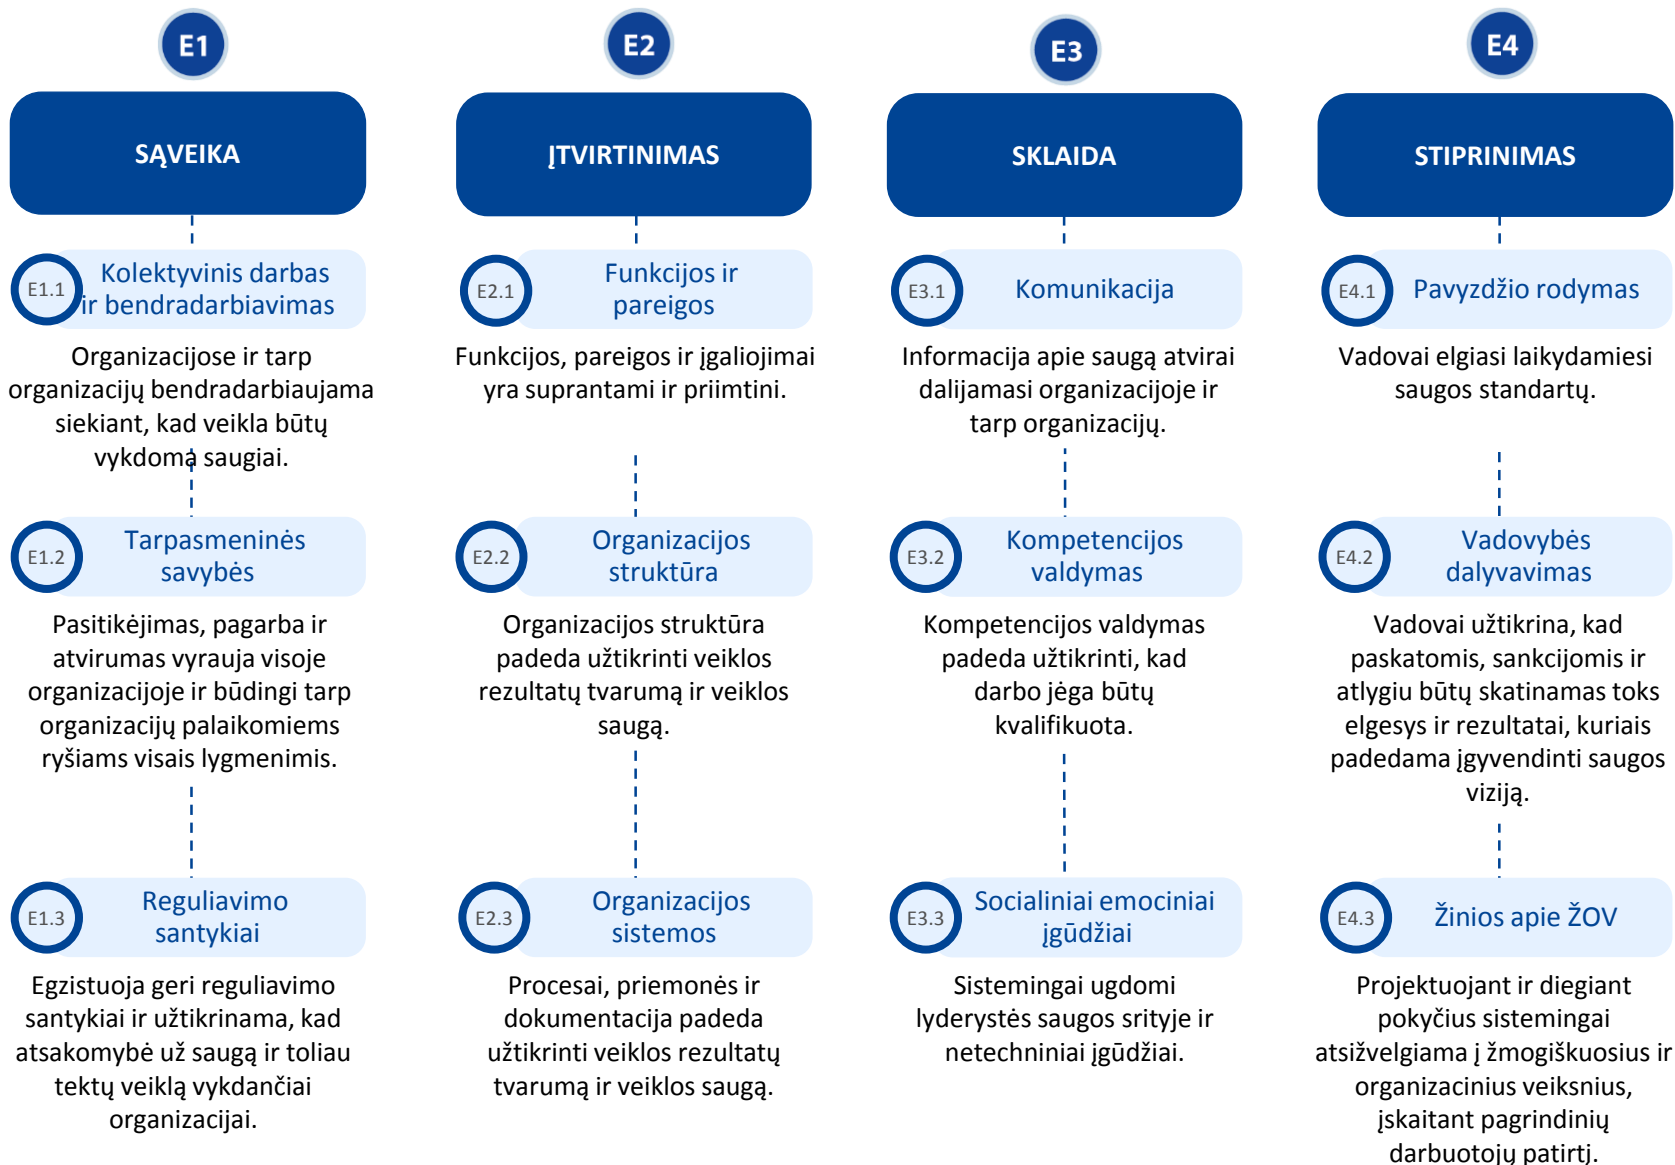

Kultūros skatinantys veiksniai: Požymiai