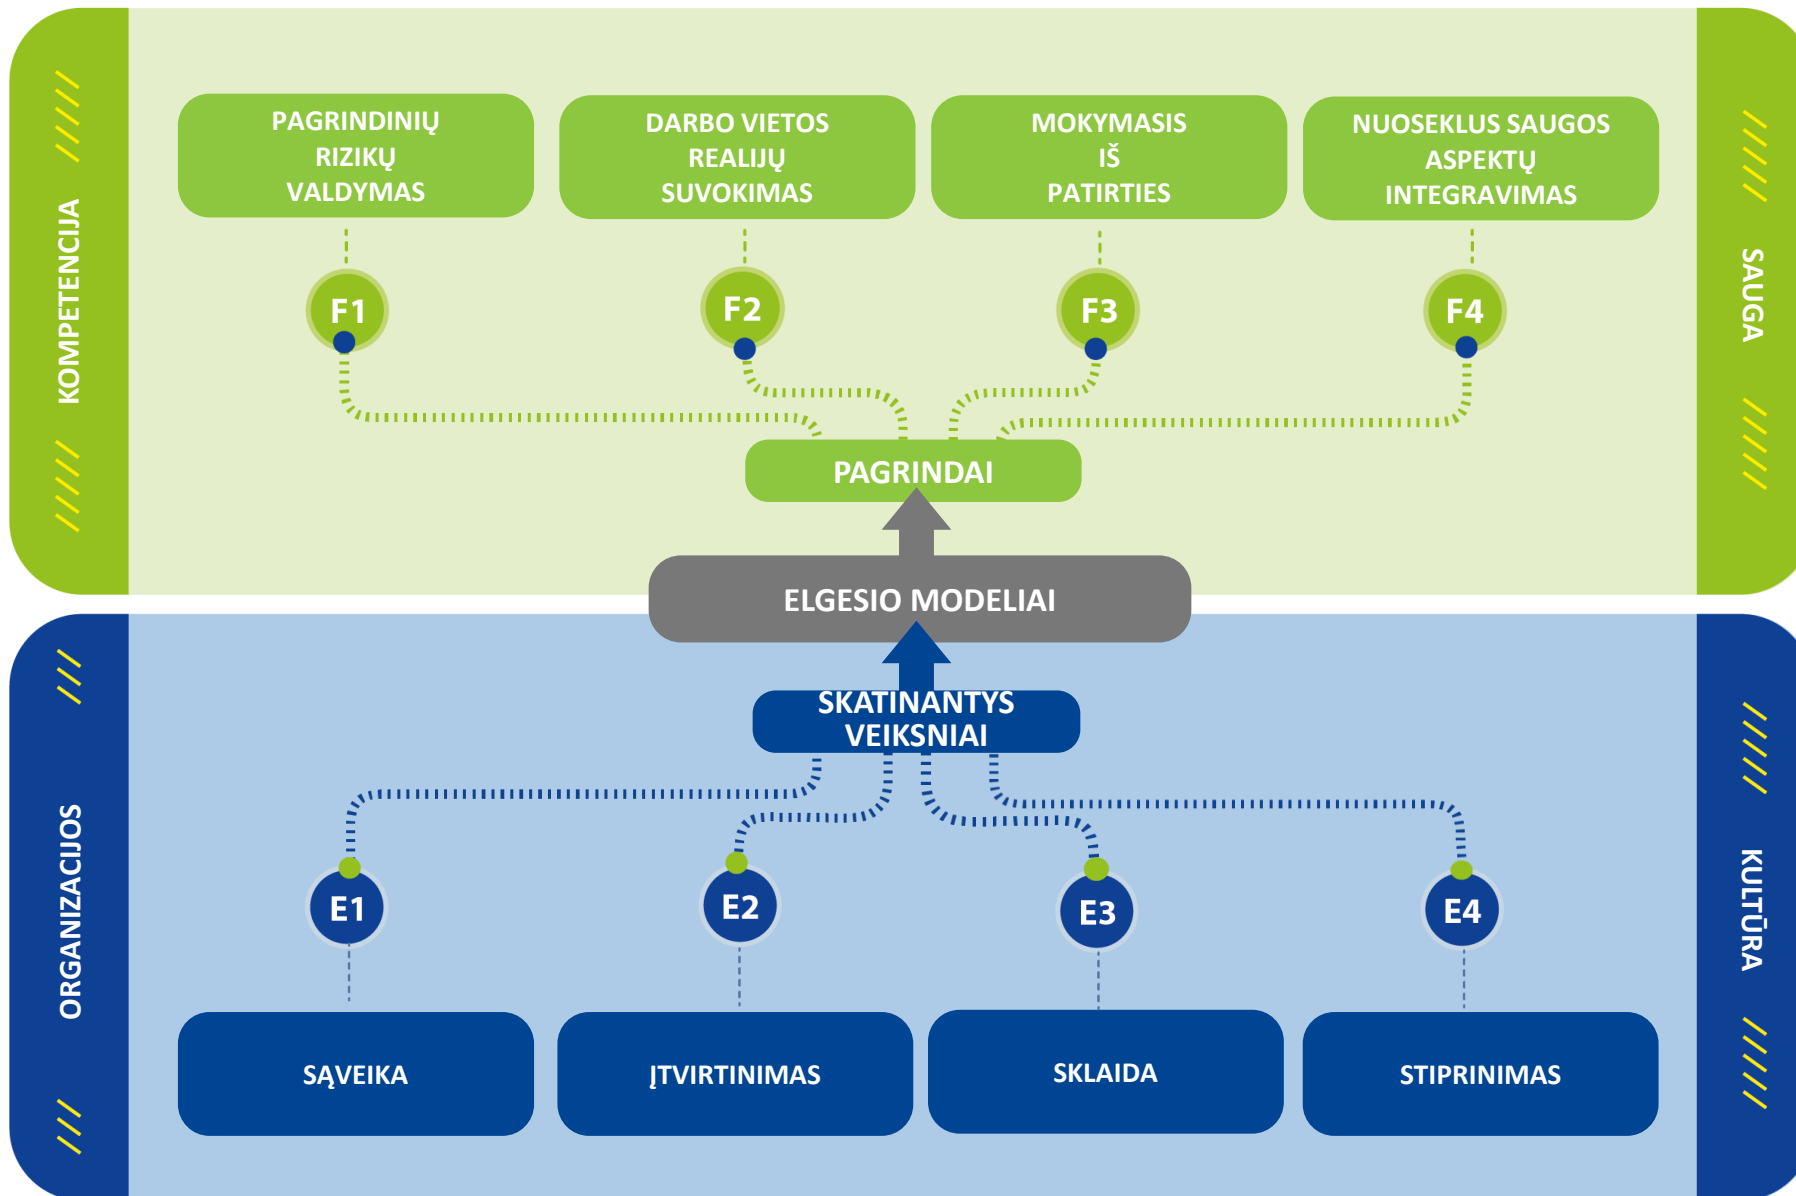

Europos geležinkelių saugos kultūros modelis 2.0

Europos geležinkelių saugos kultūros modelis 2.0. Komponentai

Geležinkelių saugos pagrindai: Raktažodžiai

Geležinkelių saugos pagrindai: Požymiai

Kultūros skatinantys veiksniai: Raktažodžiai

Kultūros skatinantys veiksniai: Požymiai

Making the railway system work better for society.

Follow us on  [ERA_railways](#)

Discover our job opportunities on era.europa.eu