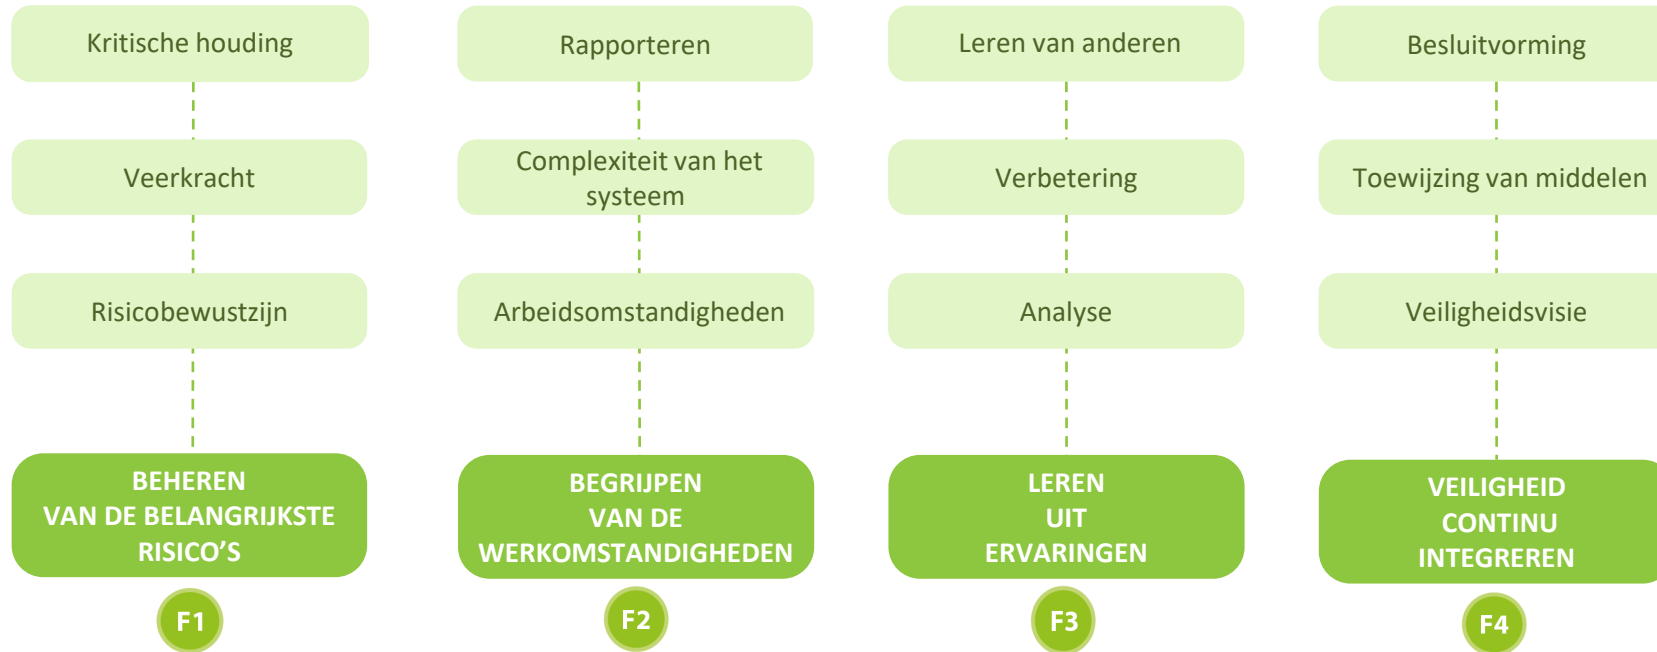

Europees Model van veiligheidscultuur voor de spoorwegen 2.0

Europees Model van veiligheidscultuur voor de spoorwegen 2.0: Onderdelen

Grondbeginselen van spoorveiligheid: Kernwoorden

Grondbeginselen van spoorveiligheid: Kenmerken

Vormende factoren voor cultuur: Kernwoorden

Vormende factoren voor cultuur: Kenmerken

Making the railway system work better for society.

Follow us on  [ERA_railways](#)

Discover our job opportunities on era.europa.eu