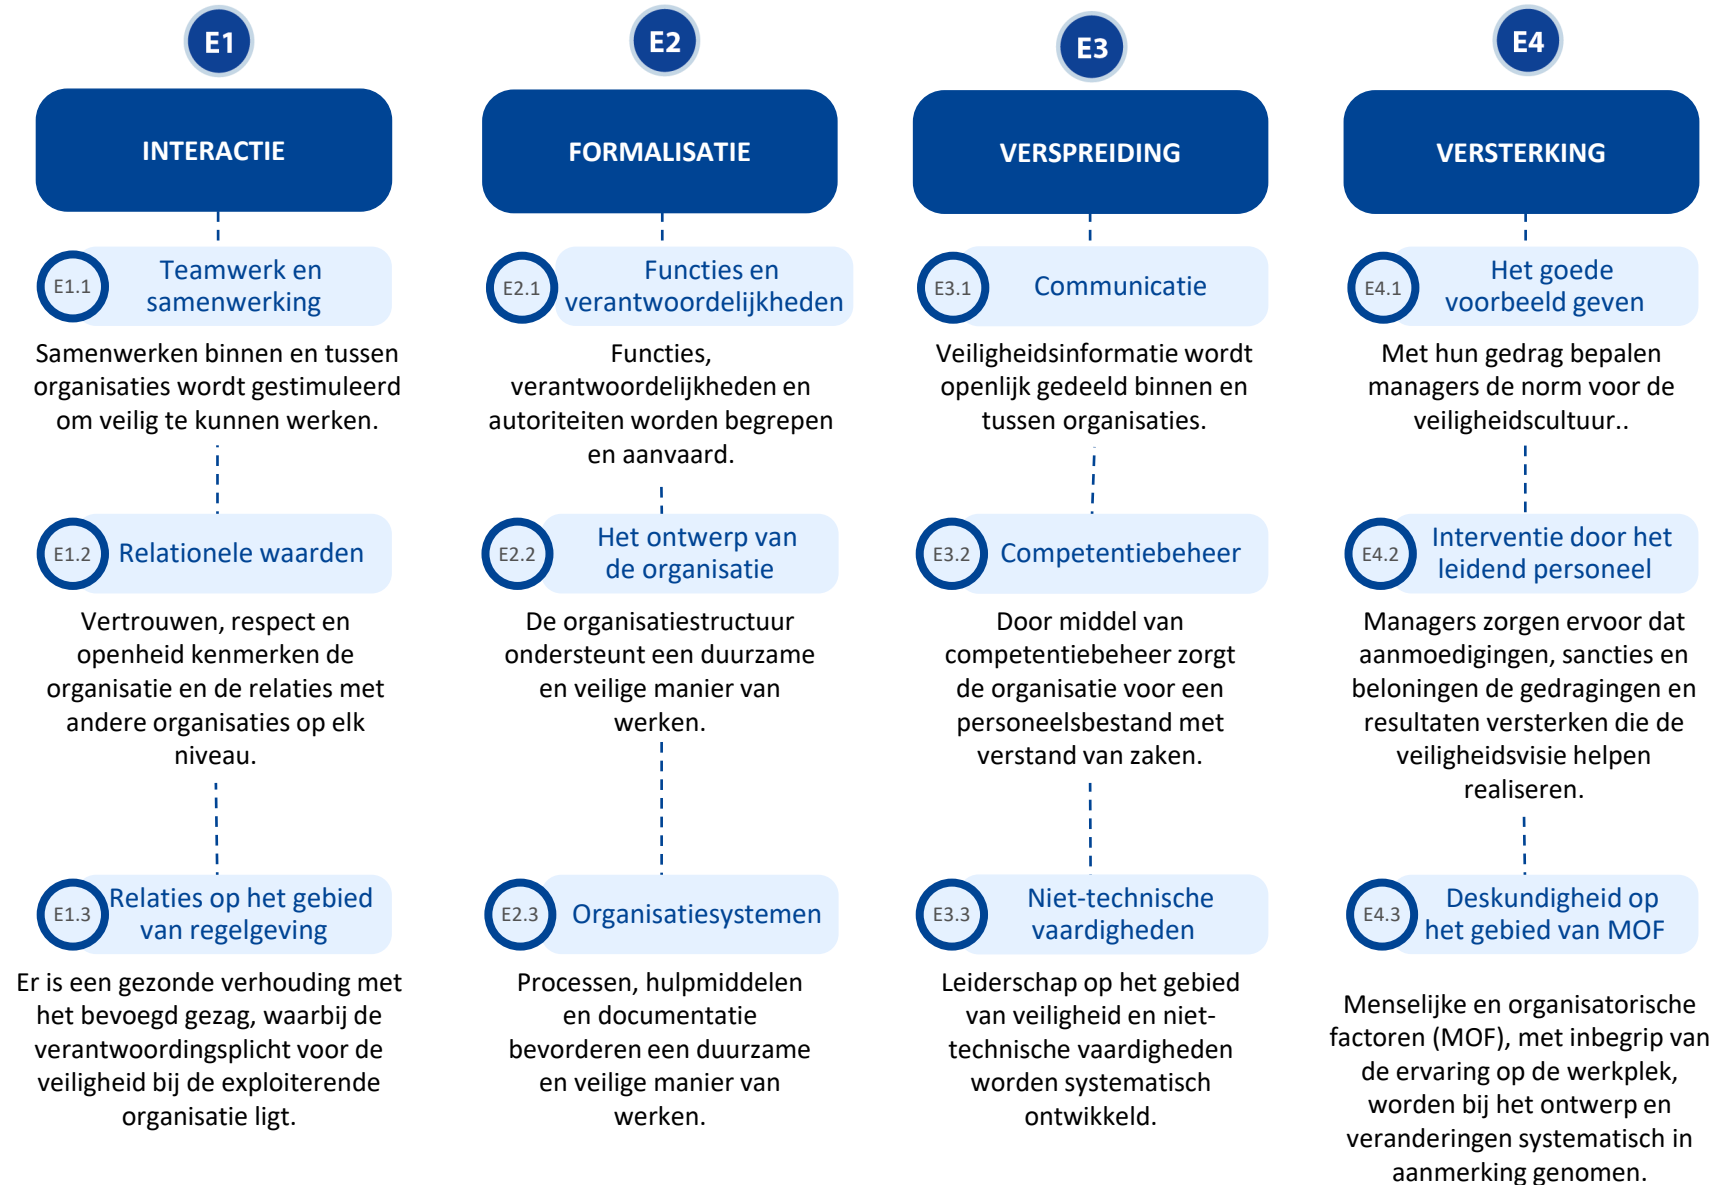

Europees Model van veiligheidscultuur voor de spoorwegen 2.0

Europees Model van veiligheidscultuur voor de spoorwegen 2.0: Onderdelen

Grondbeginselen van spoorveiligheid: Kernwoorden

Grondbeginselen van spoorveiligheid: Kenmerken

Vormende factoren voor cultuur: Kernwoorden

Vormende factoren voor cultuur: Kenmerken

Making the railway system work better for society.

Follow us on  [ERA_railways](#)

Discover our job opportunities on era.europa.eu