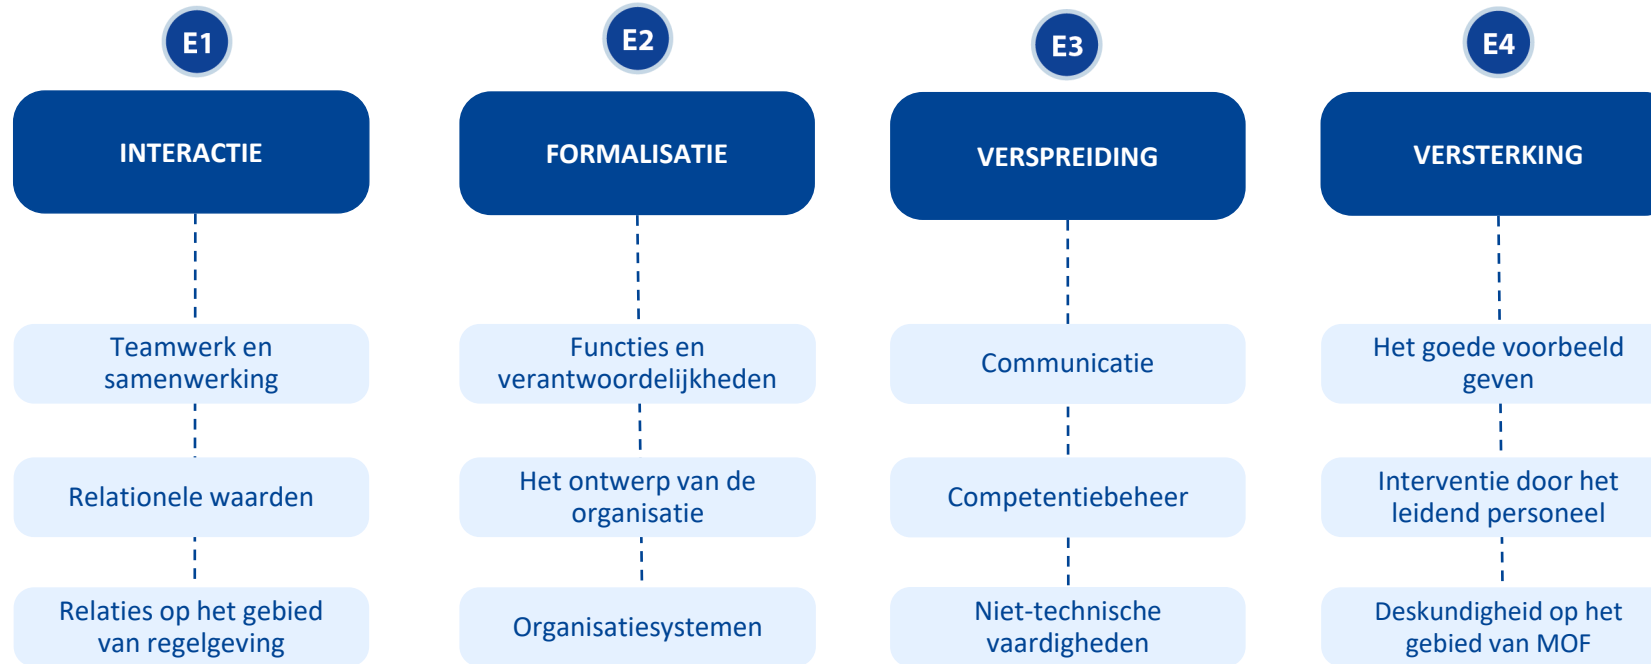

Europees Model van veiligheidscultuur voor de spoorwegen 2.0

Europees Model van veiligheidscultuur voor de spoorwegen 2.0: Onderdelen

Grondbeginselen van spoorveiligheid: Kernwoorden

Grondbeginselen van spoorveiligheid: Kenmerken

Vormende factoren voor cultuur: Kernwoorden

Vormende factoren voor cultuur: Kenmerken

Making the railway system work better for society.

Follow us on  [ERA_railways](#)

Discover our job opportunities on era.europa.eu