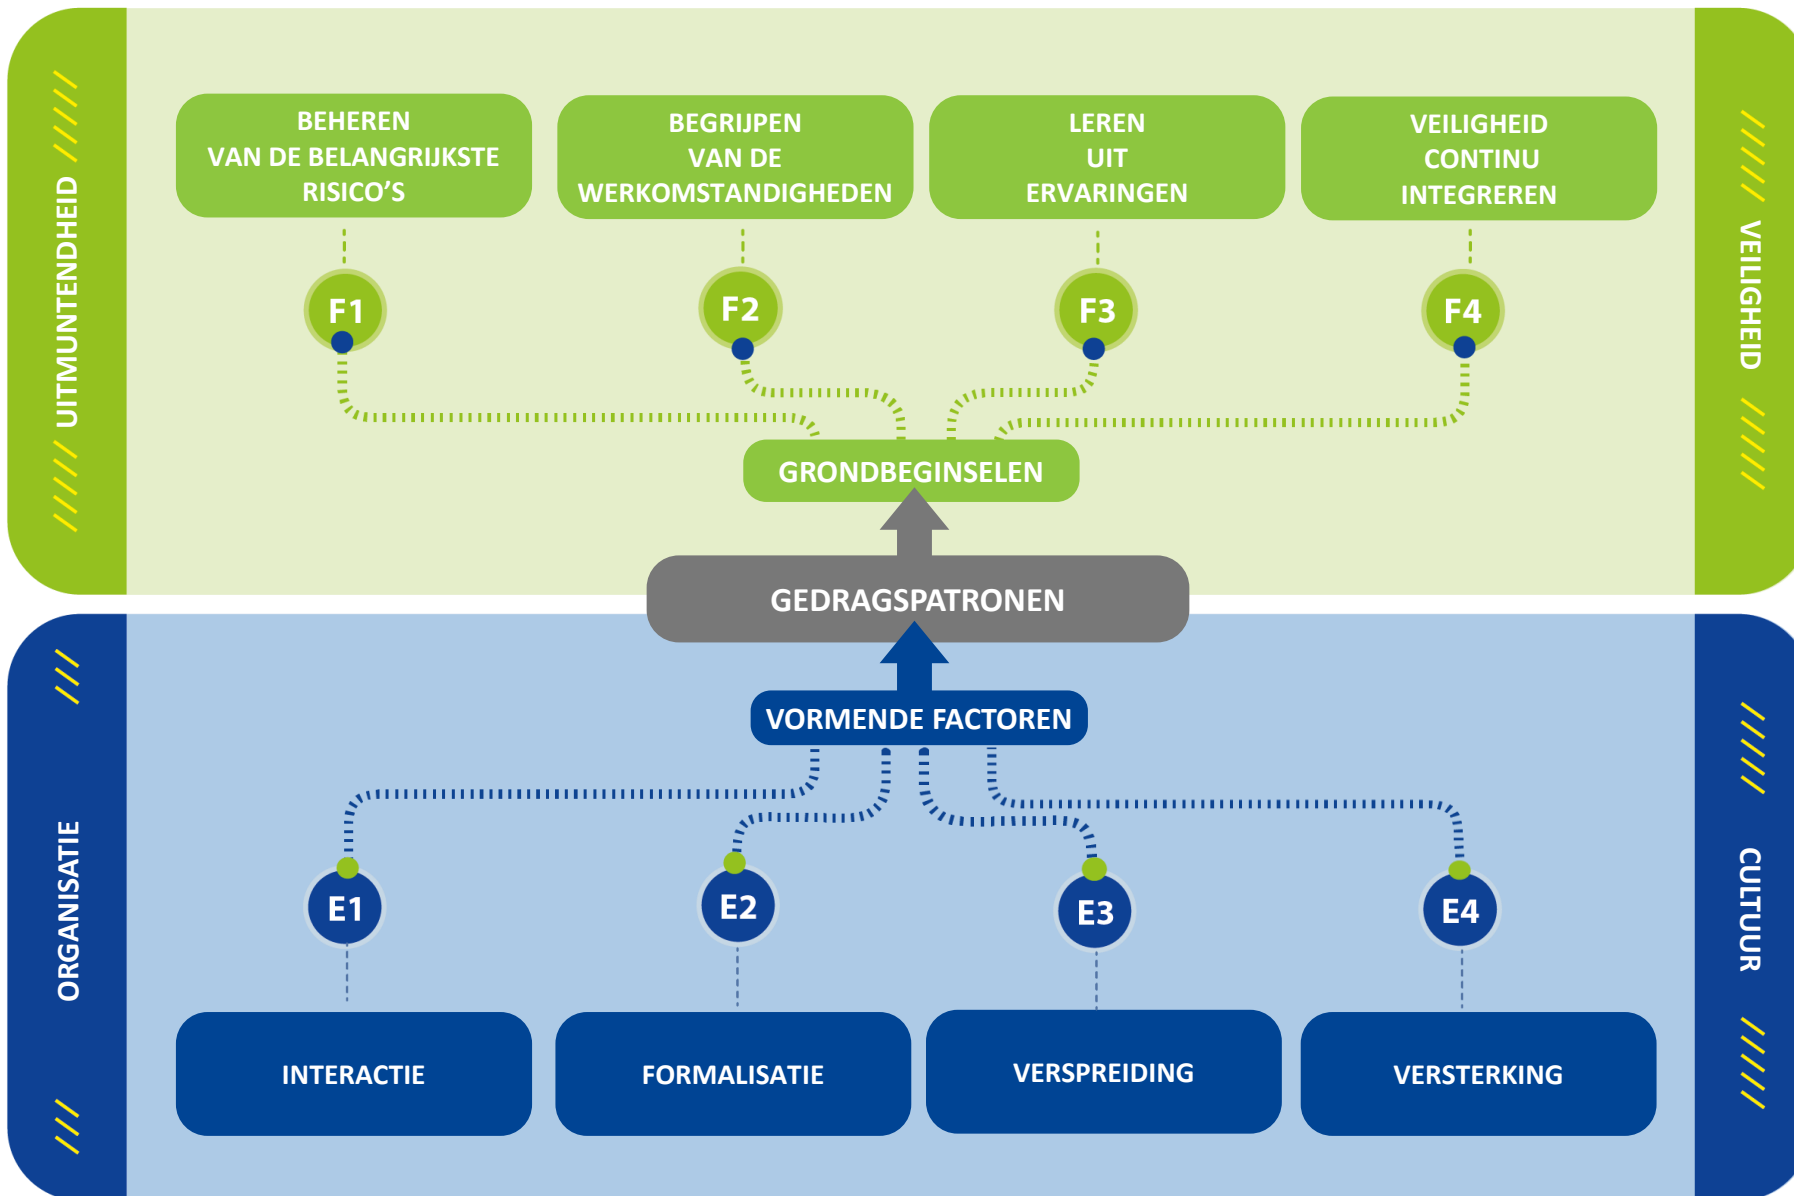

Europees Model van veiligheidscultuur voor de spoorwegen 2.0

Europees Model van veiligheidscultuur voor de spoorwegen 2.0: Onderdelen

Grondbeginselen van spoorveiligheid: Kernwoorden

Grondbeginselen van spoorveiligheid: Kenmerken

Vormende factoren voor cultuur: Kernwoorden

Vormende factoren voor cultuur: Kenmerken

Making the railway system work better for society.

Follow us on  [ERA_railways](#)

Discover our job opportunities on era.europa.eu